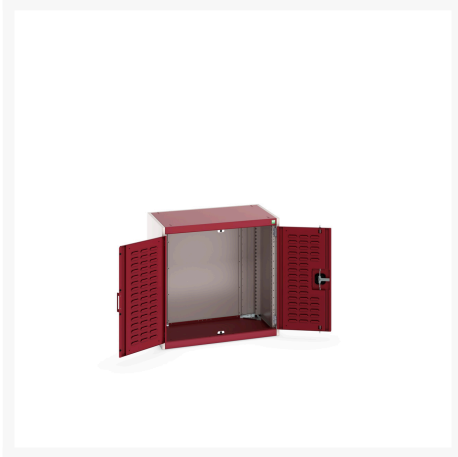

40012050. - Armoire Cubio SMLF-858-2

Description

Armoire Cubio SMLF-858-2 Avec Portes a Bacs
LxPxH: 800x525x800mm

Images du produit

Informations Complémentaires

Type de porte	Louvre
Largeur	800
Profondeur	525
Hauteur	800
Numé	94032080
Matériau du produit	Tôle d'acier
Surface de produit	Couvert de poudre

Choix du produit

Couleur:	Gris anthracite / Gris anthracite
	Gris clair / Gris anthracite
	Gris / Bleu clair
	Gris clair / Gris clair
	Gris clair / Rouge