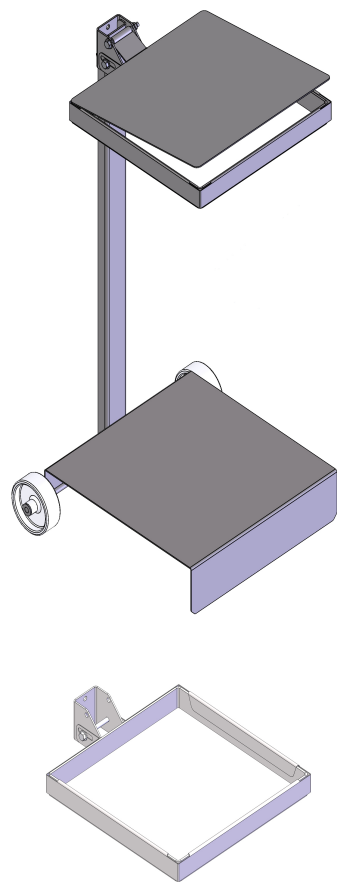

FICHE TECHNIQUE

ARTICLE

Désignation : **Support sac poubelle inox mural ou sur pieds**

Codes Bobet :

9795 : mural 250x250mm | 5511 : pied 350x350mm

5510 : mural 350x350mm | 9793 : couvercle 250x250mm

9794 : pied 250x250mm | 9792 : couvercle 350x350mm

Unité de vente : **Unité**

Photos non contractuelles

CARACTERISTIQUES

- Fabrication : Inox norme NF EN 1.4301/1.4307 (Inox 304/304L)
- Système de blocage du sac
- Pour le support sur pied (code 9794 et 5511) : réglable en hauteur suivant les dimensions du sac, monté sur roulettes.
- En option : couvercle inox

- Couvercle vendu séparément :

* Code Bobet 9793 (250 x 250 mm) pour support sac Code Bobet 9795 et 9794

* Code Bobet 9792 (350 x 350 mm) pour support sac Code Bobet 5510 et 5511

DIMENSIONS:

- Code 9795 mural : 250 x 250 mm

- Code 5510 mural : 350 x 350 mm

- Code 9794 sur pieds :

* Support sac (carré en haut) 250 x 250 mm

* Dimensions hors tout : L. 400 x P. 360 x H. 900 mm - Hauteur réglable 757 mm maxi

- Code 5511 sur pieds :