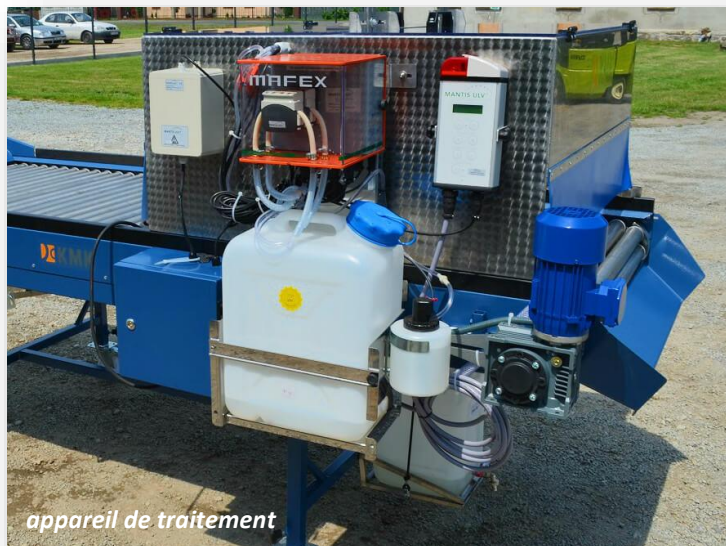

## Équipement standard

- variateur de vitesse
- éclairage
- rouleaux pvc
- pieds réglables (série T)
- plateforme inférieure (série TS)

## Options

- rouleaux inox
- châssis inox
- rampe simple
- rampe à déchets
- convoyeur à déchets
- appareil de traitement

rampe simple

rampe à déchets

appareil de traitement

conveyor à déchets

rouleaux inox