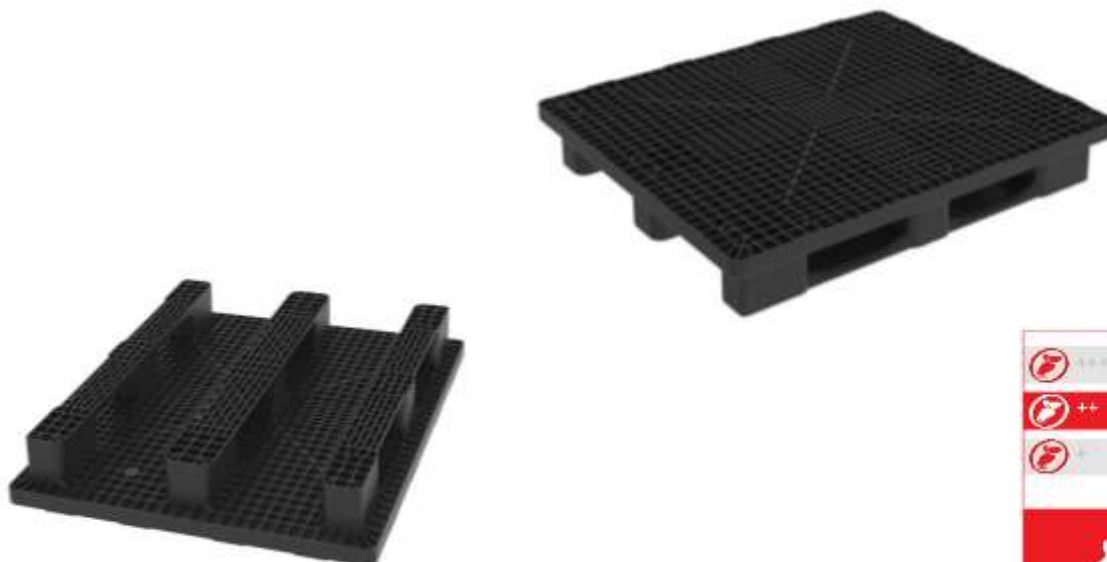

PALETTE EURO – LRD1311/PP/3S

Palette lourde à multi usage - 3 semelles - pour charges en racks jusqu'à 1000 kg

Caractéristiques :

Charge (max.)		Dimensions	1300 x 1100 x 160 mm
Statique	7 000 kg	Poids	20.80 kg
Dynamique	2 000 kg	Matériau	PP recyclé
En rack	1 000 kg	Couleur	Noir
Entrée	4 côtés	Plancher inférieur	3 semelles
Rebords (4 mm)			

Propriétés :

- Économique
- Sans entretien
- Excellent rapport charge/poids
- Conception monobloc homogène
- Simple et facile à manipuler
- Résistant aux acides, solvants, insectes et bactéries
- Inutile de réaliser un traitement
- Produit 100% écologique en matière recyclée
- Températures d'utilisation de 0° C à + 40° C