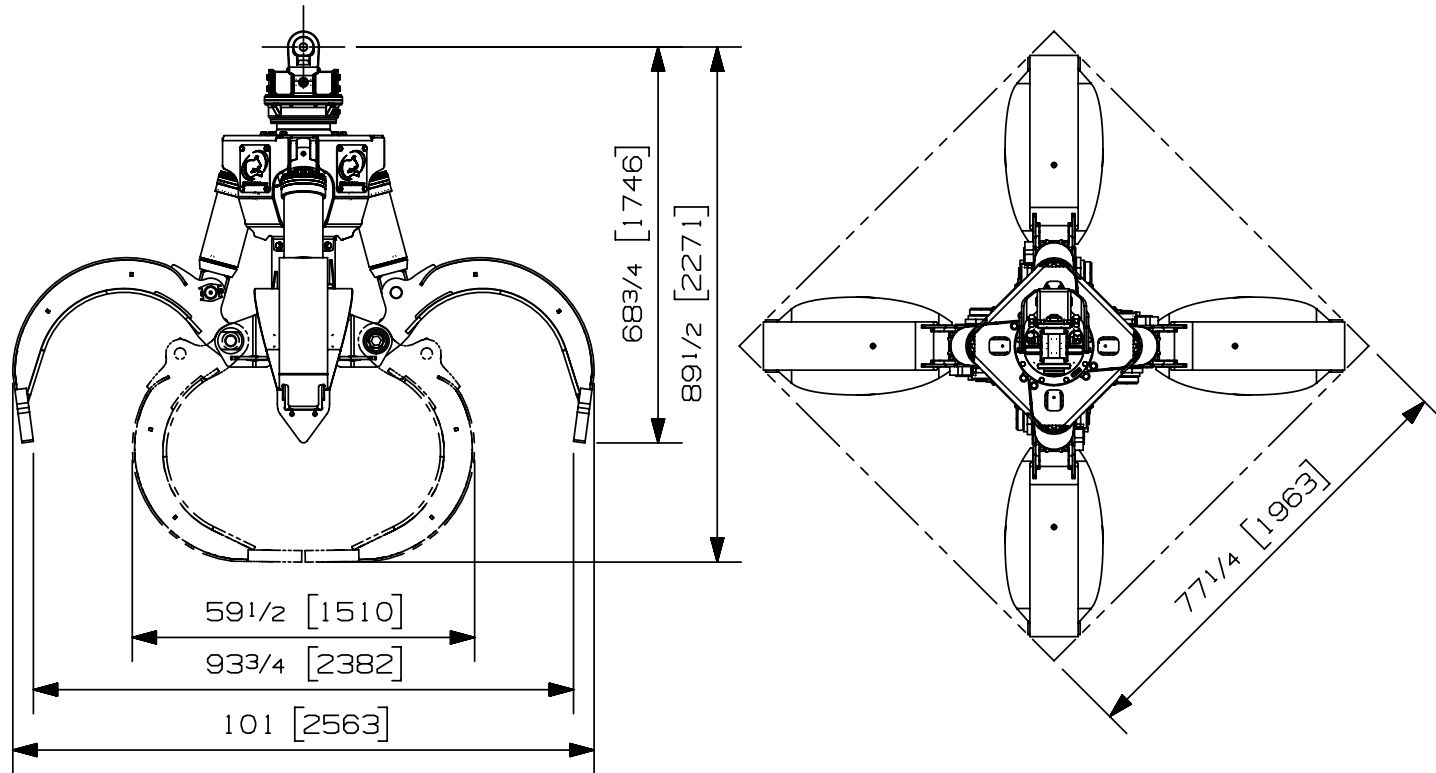

Charge max:	n/a lb	n/a kg
Volume:	1.00 v³	.76 m³
Aire pointe à pointe:	- pi²	- m²
Capacité de levage du rotateur:	32000 lb	14515 kg
Couple à la pression réglée:	16150 lb-po	1825 Nm
	1450 psi	100 bars
Poids:	3140 lb	1424 kg

Rotateur	Pression maximum: 5000 psi 345 bars	Débit recommandé: 9 gpm 34 l/min
Le débit recommandé, pour la rotation générera une vitesse de 30 rpm		

Cylindre	Diamètre	Pression recommandée	Plage de pression	Plage de débit	Soupape de retenue
Standard	3 " (76 mm)	4300 psi (296 bars)	3600-5000 psi (248-345 bars)	21-29 gpm (79-110 l/min.)	non

Le débit maximum pour les cylindres du grappin générera théoriquement un cycle ouvert/fermer en 5 secondes.