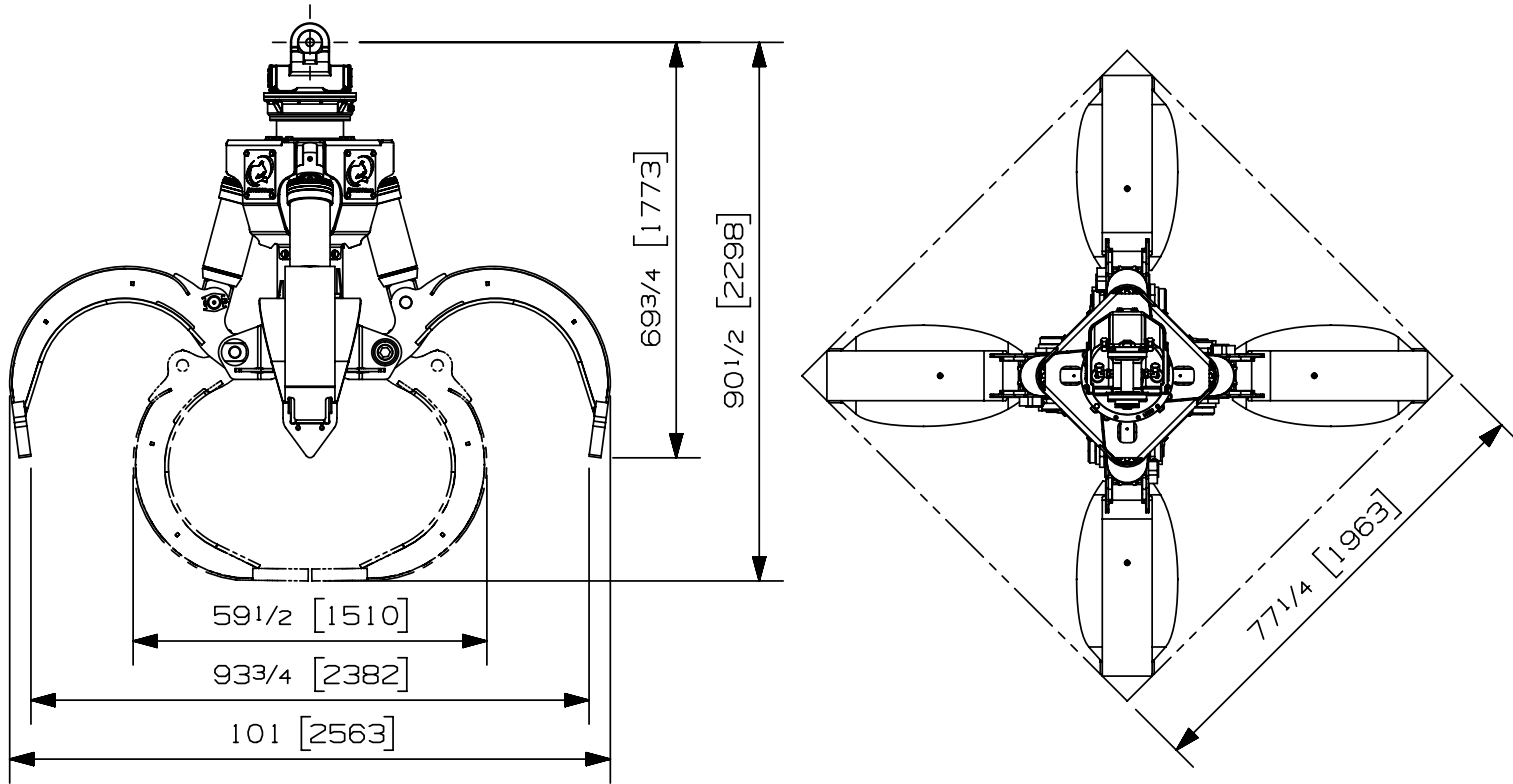

Charge max:	n/a lb	n/a kg
Volume:	1.00 v³	0.76 m³
Aire pointe à pointe:	- pi²	- m²
Capacité de levage du rotateur:	50000 lb	22680 kg
Couple à la pression réglée:	18630 lb-po	2105 Nm
	1450 psi	100 bars
Poids:	3260 lb	1479 kg

Rotateur	Pression maximum: 5000 psi 345 bars	Débit recommandé: 9 gpm 34 l/min
Le débit recommandé, pour la rotation générera une vitesse de 25 rpm		

Cylindre	Diamètre	Pression recommandée	Plage de pression	Plage de débit	Soupape de retenue
Standard	3 " (76 mm)	4300 psi (296 bars)	3600-5000 psi (248-345 bars)	21-29 gpm (79-110 l/min.)	non

Le débit maximum pour les cylindres du grappin générera théoriquement un cycle ouvert/fermer en 5 secondes.