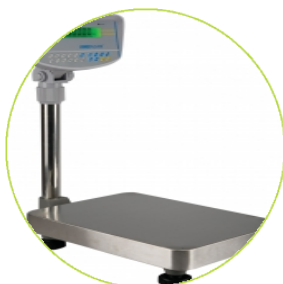

# Balances de Contrôle de Pesée GBK

## Vitesse, Performance, Valeur - La Balance Ideale

- 3 unités de pesage (g,lb,oz)
- Filtre réglage
- Accumulation en mémoire
- Clavier facile d'utilisation
- Date et heure
- Pleine portée de la tare
- Fonction tare
- Contrôle de pesée avec les limites hautes et basses
- Bargraph LED contrôle de pesée
- Grand écran LCD rétro éclairé
- Indicateur de capacité
- Pieds ajustables non glissants
- Protection contre les surcharges
- Plateau en acier inoxydable type 304
- Clavier étanche et codé en couleur
- Touches numériques codées en couleur
- Fonctionnement simple et convivial
- Étanche contre les projections de liquide
- Capteur de précision
- Résolution du comptage interne 1:400,000
- Batterie rechargeable facilement accessible
- Interface RS-232 bidirectionnelle
- Batterie rechargeable d'une autonomie de 90 heures
- Fonction auto extinction pour économiser la durée de vie de la batterie
- Facilité pour régler le zéro et en obtenir une lecture
- Indicateur de batterie faible
- Adaptateur AC
- Pesage
- Comptage de pièces
- Pesage en pourcentage
- Pesage d'animaux / dynamique
- Contrôle de pesée
- Contrôle du comptage

## Caractéristiques Techniques

Modèle	GBK 8	GBK 16	GBK 32	GBK 60	GBK 120
Capacité maximum	8000g	16kg	32kg	60kg	120kg
Précision	0,1g	0,5g	1g	2g	5g
Reproductibilité (S.D.)	0,2g	1g	2g	1g	4g
Linéarité (±)	0,3g	1g	2g	1g	4g
Taille du plateau	300x400mm				

## Caractéristiques Générales

Temps de stabilisation typique	2-3 Sec
Unités de mesure	Gramme (g), Kilogramme (kg)
Structure	Indicateur en plastique ABS et plateau de pesée en inox
Dimensions totales (lpxh)	300x520x680mm
Poids net	7,6kg