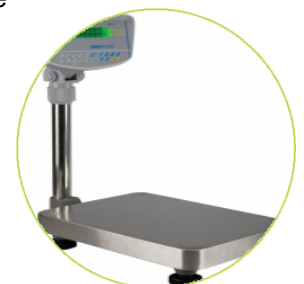

# Balances de Contrôle de Pesée GBK

## Vitesse, Performance, Valeur - La Balance Ideale

- 3 unités de pesage (g,lb,oz)
- Filtre réglage
- Accumulation en mémoire
- Clavier facile d'utilisation
- Date et heure
- Pleine portée de la tare
- Fonction tare
- Contrôle de pesée avec les limites hautes et basses
- Bargraph LED contrôle de pesée
- Grand écran LCD rétro éclairé
- Indicateur de capacité
- Pieds ajustables non glissants
- Protection contre les surcharges
- Plateau en acier inoxydable type 304
- Clavier étanche et codé en couleur
- Touches numériques codées en couleur
- Fonctionnement simple et convivial
- Étanche contre les projections de liquide
- Capteur de précision
- Résolution du comptage interne 1:400,000
- Batterie rechargeable facilement accessible
- Interface RS-232 bidirectionnelle
- Batterie rechargeable d'une autonomie de 90 heures
- Fonction auto extinction pour économiser la durée de vie de la batterie
- Facilité pour régler le zéro et en obtenir une lecture
- Indicateur de batterie faible
- Adaptateur AC
- Pesage
- Comptage de pièces
- Pesage en pourcentage
- Pesage d'animaux / dynamique
- Contrôle de pesée
- Contrôle du comptage

## Caractéristiques Techniques

Modèle	GBK 8	GBK 16	GBK 32	GBK 60	GBK 120
Capacité maximum	8000g	16kg	32kg	60kg	120kg
Précision	0,1g	0,5g	1g	2g	5g
Reproductibilité (S.D.)	0,2g	1g	2g	1g	4g
Linéarité (±)	0,3g	1g	2g	1g	4g
Taille du plateau	300x400mm				

## Caractéristiques Générales

Temps de stabilisation typique	2-3 Sec
Unités de mesure	Gramme (g), Kilogramme (kg)
Structure	Indicateur en plastique ABS et plateau de pesée en inox
Dimensions totales (lpxh)	300x520x680mm
Poids net	7,6kg