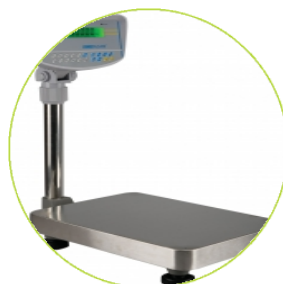

# Balances de Contrôle de Pesée GBK

## Vitesse, Performance, Valeur - La Balance Ideale

- 3 unités de pesage (g,lb,oz)
- Filtre réglage
- Accumulation en mémoire
- Clavier facile d'utilisation
- Date et heure
- Pleine portée de la tare
- Fonction tare
- Contrôle de pesée avec les limites hautes et basses
- Bargraph LED contrôle de pesée
- Grand écran LCD rétro éclairé
- Indicateur de capacité
- Pieds ajustables non glissants
- Protection contre les surcharges
- Plateau en acier inoxydable type 304
- Clavier étanche et codé en couleur
- Touches numériques codées en couleur
- Fonctionnement simple et convivial
- Étanche contre les projections de liquide
- Capteur de précision
- Résolution du comptage interne 1:400,000
- Batterie rechargeable facilement accessible
- Interface RS-232 bidirectionnelle
- Batterie rechargeable d'une autonomie de 90 heures
- Fonction auto extinction pour économiser la durée de vie de la batterie
- Facilité pour régler le zéro et en obtenir une lecture
- Indicateur de batterie faible
- Adaptateur AC
- Pesage
- Comptage de pièces
- Pesage en pourcentage
- Pesage d'animaux / dynamique
- Contrôle de pesée
- Contrôle du comptage

## Caractéristiques Techniques

Modèle	GBK 8	GBK 16	GBK 32	GBK 60	GBK 120
Capacité maximum	8000g	16kg	32kg	60kg	120kg
Précision	0,1g	0,5g	1g	2g	5g
Reproductibilité (S.D.)	0,2g	1g	2g	1g	4g
Linéarité (±)	0,3g	1g	2g	1g	4g
Taille du plateau	300x400mm				

## Caractéristiques Générales

Temps de stabilisation typique	2-3 Sec
Unités de mesure	Gramme (g), Kilogramme (kg)
Structure	Indicateur en plastique ABS et plateau de pesée en inox
Dimensions totales (lpxh)	300x520x680mm
Poids net	7,6kg