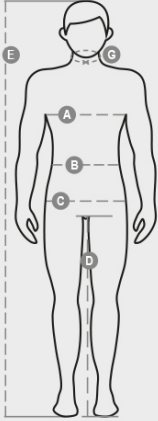

COVER

001262-0331

Combinaison à fermeture éclair centrale à double curseur couverte, élastique aux poignets et à la taille intérieur dos. Deux poches plaquées, deux poches sur la poitrine dont une pour smartphone, porte-badges, porte-stylo et porte-mètre. Coutures entrejambe et intérieur jambe à double aiguille.

COMPOSITION: 100% COTON
 ASPECT: TWILL SANFORISÉ
 POIDS: 260 GR/MQ
 TAILLES: XXS-XS-S-M-L-XL-XXL-3XL-4XL-5XL
 EMBALLAGE: 1/10
 HS CODE: 62113210

COULEURS

ORANGE
02000

BLEU MARINE
08007

FUMÉE
13007

NOIR
14000

Casual&Workwear - Tops

International sizes		XXS		XS		S		M		L		XL		XXL		3XL		4XL		5XL	
IT - DE		36	38	40	42	44	46	48	50	52	54	56	58	60	62	64	66	68	70	72	74
FR - ES		32	34	36	38	40	42	44	46	48	50	52	54	56	58	60	62	64	66	68	70
UK		29	30	31	33	34	36	38	39	41	42	44	46	47	48	50	52	53	55	56	58
Collar	(G) - cm	37	37	38	38	39	39	40	40	41	41	42,5	42,5	44	44	45	45	46	46	47	47
	(G) - in	14½	14½	15	15	15½	15½	15¾	15¾	16	16	16¾	16¾	17¼	17¼	17¾	17¾	18	18	18½	18½
Chest	(A) - cm	72	76	80	84	88	92	96	100	104	108	112	116	120	124	128	132	136	140	144	148
	(A) - in	28	30	31	33	34	36	38	39	41	42	44	46	47	48	50	52	53	55	56	58
Waist	(B) - cm	64	68	72	74	76	80	84	88	92	96	100	104	108	112	116	120	124	128	132	136
	(B) - in	25	27	28	29	30	32	33	34	36	38	40	41	43	45	46	48	49	51	52	54
Height	(E) - cm	170/181						175/187						175/189							
	(E) - in	67/71						69/73						69/75							