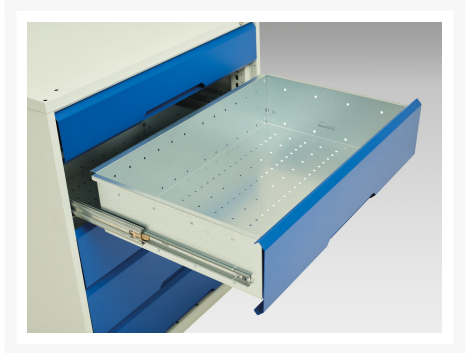

# 16925115. - Armoire a Tiroirs Verso

## Description

Armoire a Tiroirs Verso Avec 7 Tiroirs  
LxPxH: 800x550x800mm

## Informations Complémentaires

Tiroir capacité	75 kg
Hauteur tiroir 1	100mm
Dimensions intérieures du tiroir 1	680mm x 430mm x 75mm
Hauteur tiroir 2	100mm
Dimensions intérieures du tiroir 2	680mm x 430mm x 75mm
tiroir hauteur 3	100mm
Dimensions intérieures du tiroir 3	680mm x 430mm x 75mm
tiroir hauteur 4	100mm
Dimensions intérieures du tiroir 4	680mm x 430mm x 75mm
Hauteur tiroir 5	100mm
Dimensions intérieures du tiroir 5	680mm x 430mm x 75mm
Hauteur tiroir 6	100mm
Dimensions intérieures du tiroir 6	680mm x 430mm x 75mm
Hauteur tiroir 7	125mm
Dimensions intérieures du tiroir 7	680mm x 430mm x 100mm
Largeur	800
Profondeur	550
Hauteur	800
Numé	94032080
Matériau du produit	Tôle d'acier
Surface de produit	Couvert de poudre