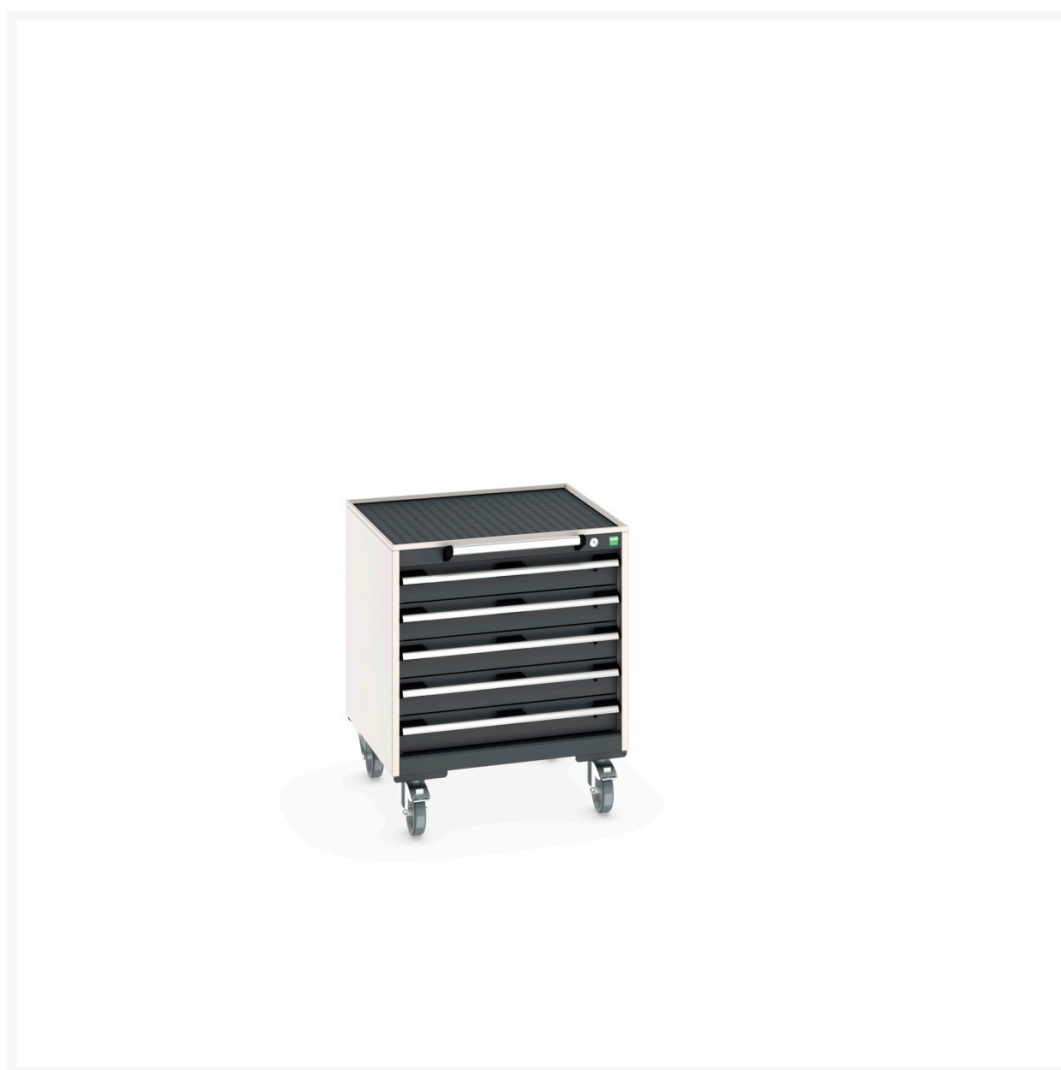

40402027. - Armoire Roulante Cubio SLR-666-5.3

Description

Armoire Roulante Cubio SLR-666-5.3 Avec 5 Tiroirs & Dessus Rebords/Tapis
LxPxH: 650x650x785mm

Images du produit

Informations Complémentaires

Tiroir capacité	50 kg
Hauteur tiroir 1	100mm
Dimensions intérieures du tiroir 1	525mm x 525mm x 80mm
Hauteur tiroir 2	100mm
Dimensions intérieures du tiroir 2	525mm x 525mm x 80mm
tiroir hauteur 3	100mm
Dimensions intérieures du tiroir 3	525mm x 525mm x 80mm
tiroir hauteur 4	100mm
Dimensions intérieures du tiroir 4	525mm x 525mm x 80mm
Hauteur tiroir 5	100mm
Dimensions intérieures du tiroir 5	525mm x 525mm x 80mm
Largeur	650
Profondeur	650
Hauteur	785
Numé	94032080
Matériau du produit	Tôle d'acier
Surface de produit	Couvert de poudre

Choix du produit

Couleur:	Gris anthracite / Gris anthracite
	Gris clair / Gris anthracite
	Gris / Bleu clair
	Gris clair / Gris clair
	Gris clair / Rouge