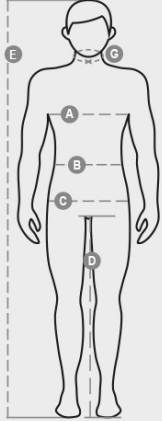

CARACAS

001204-0067

Bermuda homme, élastiques latéraux et passants à la taille, fermeture éclair et bouton en plastique, deux poches de coupe classique sur le devant, une poche latérale LOCK SYSTEM, un porte-mètre, deux poches arrière, une ouverte et une avec rabat et velcro, inserts et surpiquûres en contraste, bandes réfléchissantes sur poche arrière, triples coutures.

COMPOSITION: 100% COTON
 ASPECT: COTON TWILL RIPSTOP
 POIDS: 210 GR/MQ
 TAILLES: XS-S-M-L-XL-XXL-3XL-4XL-5XL
 EMBALLAGE: 1/20
 HS CODE: 62034211

COULEURS

			
<p>BLEU MARINE 08007</p>	<p>TOTAL NAVY BLUE (TOTAL BLEU MARINE) 08061</p>	<p>BLEU ROI 09000</p>	<p>KAKI 11006</p>
			
<p>FUMÉE 13007</p>	<p>ANTHRACITE 13042</p>	<p>NOIR 14000</p>	

Casual&Workwear - Trousers

International sizes	XXS		XS		S		M		L		XL		XXL		3XL		4XL		5XL		
IT - DE	36	38	40	42	44	46	48	50	52	54	56	58	60	62	64	66	68	70	72	74	
FR - ES	32	34	36	38	40	42	44	46	48	50	52	54	56	58	60	62	64	66	68	70	
UK	25	27	28	29	30	32	33	34	36	38	40	41	43	45	46	48	49	51	52	54	
Waist	(B) - cm	64	68	72	74	76	80	84	88	92	96	100	104	108	112	116	120	124	128	132	136
	(B) - in	25	27	28	29	30	32	33	34	36	38	40	41	43	45	46	48	49	51	52	54
Hips	(C) - cm	80	84	88	90	92	96	100	104	108	112	116	120	124	128	132	136	140	144	148	152
	(C) - in	31	33	34	35	36	38	39	41	42	44	46	47	49	50	52	53	55	56	58	59
Inside leg	(D) - cm	82	82	84	84	85	85	86	86	87	87	88	88	88	88	88	88	89	89	89	89
	(D) - in	32	32	33	33	33	33	33	33	34	34	34	34	34	34	34	34	35	35	35	35
Height	(E) - cm	170/181						175/187						175/189							
	(E) - in	67/71						69/73						69/75							