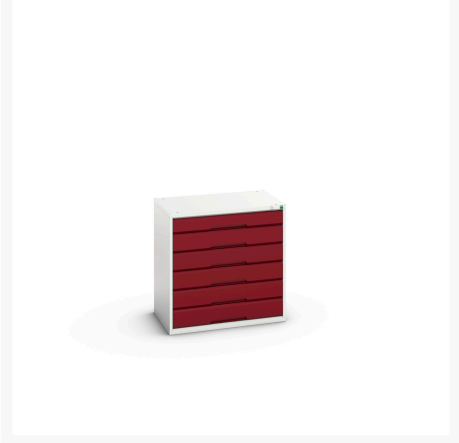

16925414. - Armoire Verso avec Blocage Tiroirs

Description

Armoire Verso avec Blocage Tiroirs Avec 6 Tiroirs
LxPxH: 800x550x800mm

Images du produit

Informations Complémentaires

Tiroir capacité	75 kg
Hauteur tiroir 1	100mm
Dimensions intérieures du tiroir 1	680mm x 430mm x 75mm
Hauteur tiroir 2	125mm
Dimensions intérieures du tiroir 2	680mm x 430mm x 75mm
tiroir hauteur 3	125mm
Dimensions intérieures du tiroir 3	680mm x 430mm x 100mm
tiroir hauteur 4	125mm
Dimensions intérieures du tiroir 4	680mm x 430mm x 100mm
Hauteur tiroir 5	125mm
Dimensions intérieures du tiroir 5	680mm x 430mm x 100mm
Hauteur tiroir 6	125mm
Dimensions intérieures du tiroir 6	680mm x 430mm x 100mm
Largeur	800
Profondeur	550
Hauteur	800
Matériau du produit	Tôle d'acier
Surface de produit	Couvert de poudre

Choix du produit

Couleur:	Gris clair / Gris anthracite
	Gris / Bleu clair
	Gris clair / Gris clair
	Gris clair / Rouge