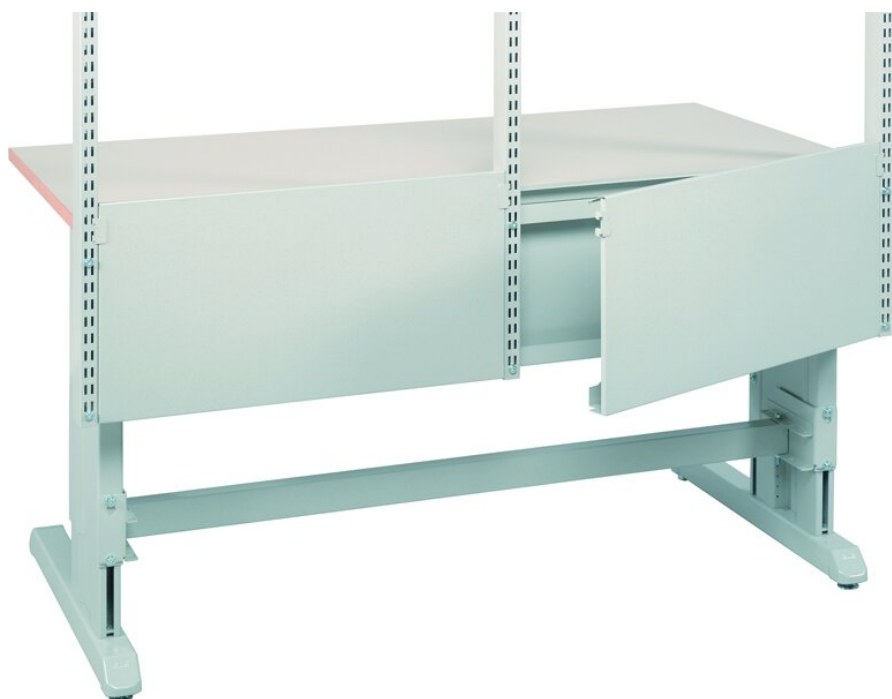

Cache-câbles M900, concept

Cable ducts hide untidy cables and keep the back side of the workstation tidy

Code produit	860045-49
Code EAN	6416763097784
Largeur mm	870
Hauteur en mm	360
Largeur du colis en mm	890
Profondeur du colis en mm	362
Hauteur du colis en mm	72
Poids de l'emballage	4.3
ESD	Oui

Code teinte RAL

RAL7035

Nom de la couleur

Gris clair

Compatible pour module

M900

Convient pour la famille de produits

Matériau des ossatures