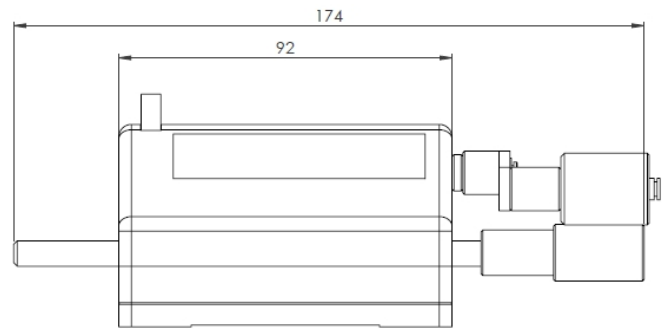

METREUSE CMB-C

Avec roue fer moletée écartement de 0 à 25 mm et roue caoutchouc montée sur ressort

- 5 chiffres de 8 mm 3 pour les mètres +2 chiffres rouges pour les centimètres
- Axe bilatérale diamètre 7 mm
- Remise à zéro instantanée par bouton
- Sens de rotation : I s'éloignant horaire ou sens II vers anti horaire
- Vitesse de comptage maximum 50 mètres par minute
- Dimensions: embase 90x80x50 mm fixation 65x70 axe 180 mm poids 400 gr
- Compte dans un sens de rotation et décompte dans le sens inverse
- Avec roue fer moletée largeur 20 mm diam 15.8 développement 5 cm et roue caoutchouc montée sur ressort écartement entre les 2 roues de 0 à 25 mm