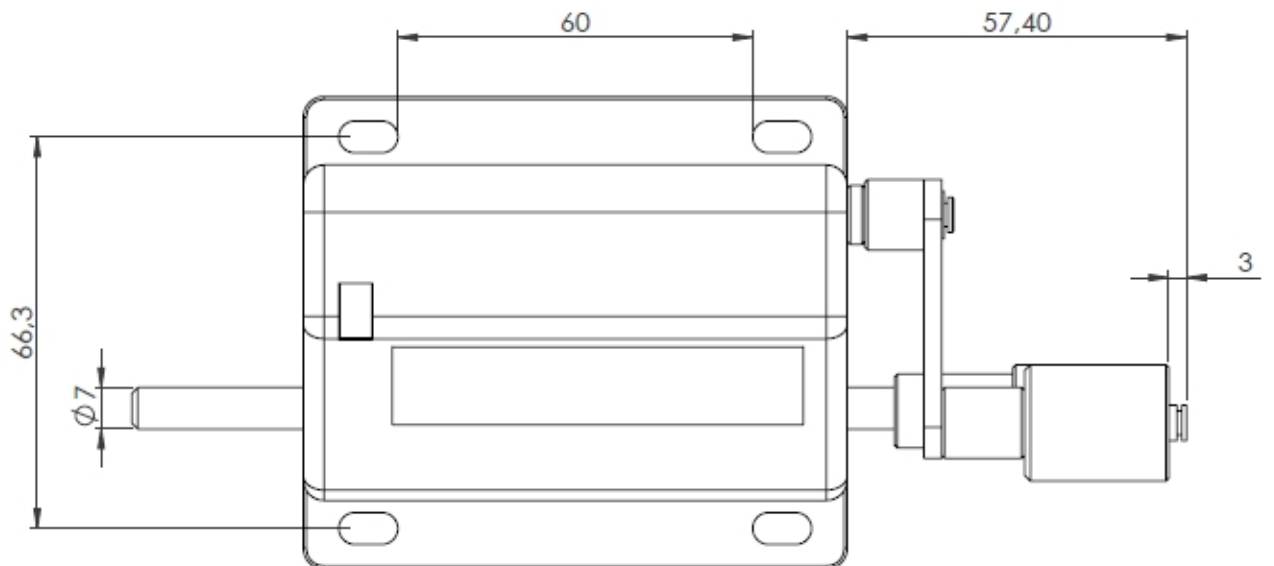

METREUSE CMB-C

Avec roue fer moletée écartement de 0 à 25 mm et roue caoutchouc montée sur ressort

- 5 chiffres de 8 mm 3 pour les mètres +2 chiffres rouges pour les centimètres
- Axe bilatérale diamètre 7 mm
- Remise à zéro instantanée par bouton
- Sens de rotation : I s'éloignant horaire ou sens II vers anti horaire
- Vitesse de comptage maximum 50 mètres par minute
- Dimensions: embase 90x80x50 mm fixation 65x70 axe 180 mm poids 400 gr
- Compte dans un sens de rotation et décompte dans le sens inverse
- Avec roue fer moletée largeur 20 mm diam 15.8 développement 5 cm et roue caoutchouc montée sur ressort écartement entre les 2 roues de 0 à 25 mm