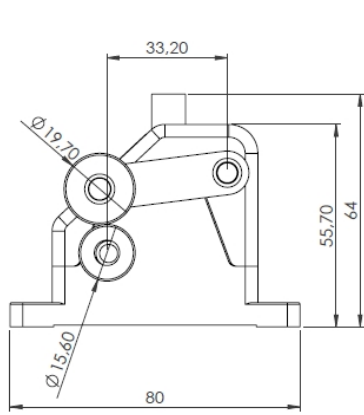

METREUSE CMB-C

Avec roue fer moletée écartement de 0 à 25 mm et roue caoutchouc montée sur ressort

- 5 chiffres de 8 mm 3 pour les mètres +2 chiffres rouges pour les centimètres
- Axe bilatérale diamètre 7 mm
- Remise à zéro instantanée par bouton
- Sens de rotation : I s'éloignant horaire ou sens II vers anti horaire
- Vitesse de comptage maximum 50 mètres par minute
- Dimensions: embase 90x80x50 mm fixation 65x70 axe 180 mm poids 400 gr
- Compte dans un sens de rotation et décompte dans le sens inverse
- Avec roue fer moletée largeur 20 mm diam 15.8 développement 5 cm et roue caoutchouc montée sur ressort écartement entre les 2 roues de 0 à 25 mm