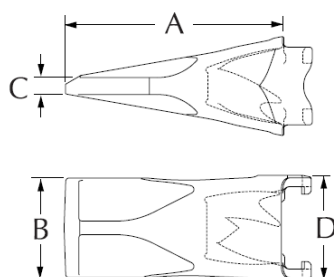

## Dimensions dents de godet MAXV13SYL

SYL

A en mm	B en mm	C en mm	D en mm
100	45	9	58

Clavette

L en mm
48