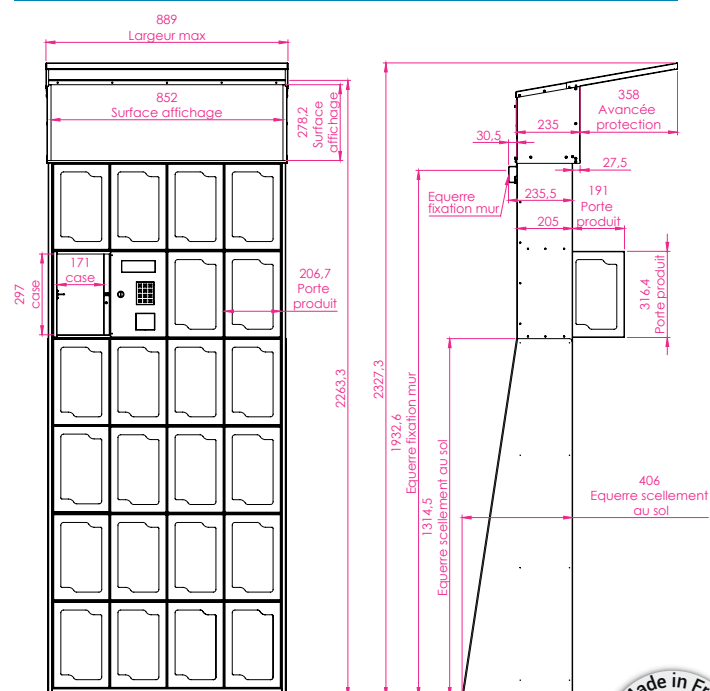

Avec ses **casiers rétroéclairés** de la couleur de votre choix, mettez en avant des produits professionnels de lavage et plus encore !

Dans cette version SR, les casiers offrent un espace de 20 cm de profondeur, 20 cm de largeur et 28 cm en hauteur.

CARACTÉRISTIQUES TECHNIQUES

DIMENSIONS*

H 197,4 cm x L 86,2 cm
x P 23,9 cm

INOX

430 1mm
blanc RAL 9010 MAT

SÉCURITÉ

Verrouillage avec
gâche électronique

CONNECTÉ