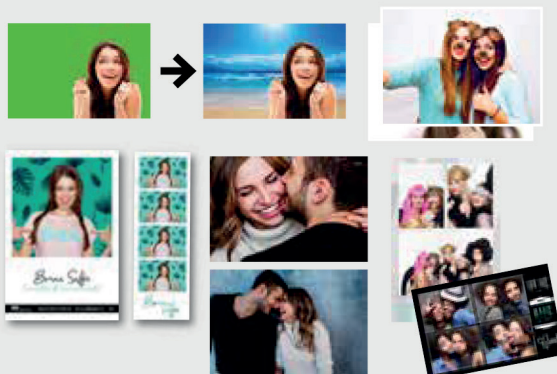

Borne selfie avec choix du logiciel

- Deux propositions de logiciel pour une maîtrise rapide des fonctions photobooth ou une gestion totale d'administration pour davantage de précision

Des fonctionnalités toujours appréciées

- Format 5 x 15 cm : un design très tendance !
- Différents modes de prise de vue : carré, portrait ou paysage.
- Possibilité de revoir ou de réimprimer une prise de vue pendant l'événement.
- Récupération des photos de la soirée sur une clé USB.
- Compteurs de photos et alerte "plus de papier" intégré.

DREAMMAKERS SAS

80, route des Lucioles - 06560 VALBONNE
Tél. +33 (0)9 52 45 52 17/ Email : info@vip-box
www.vip-box.fr

CARACTÉRISTIQUES TECHNIQUES

- Imprimante à sublimation thermique KIS PC400
- 400 tirages : 10 x 15 cm
800 tirages : 5 x 15 cm
- **Resolution** : 300 dpi
- **Appareil photo** : Canon EOS2000D
- **Borne accessible** aux personnes à mobilité réduite
- **PC** : Intel Celeron J4125 • **Logiciel** : DSLR Booth inclus
- **Ecran** : 23 pouces
- **Éclairage LED**
- **Couleur Aluminium ou Noir mat**

PRODUITS DÉLIVRÉS

Templates personnalisables - De 1 à 4 poses - Format carré, portrait, paysage - Bandelettes 5x15 cm - Photos 10x15 - GIFs animés - Chromakey

Photomaton®