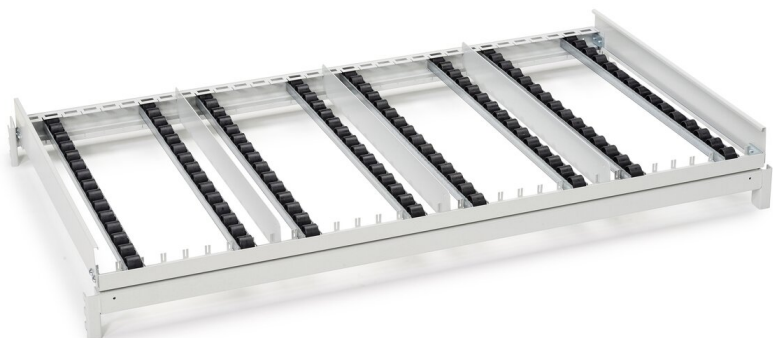

Châssis FIFO M1350 pour extension arrière

Un châssis supplémentaire disposé sur une extension arrière augmente la capacité de stockage de bacs sur celle-ci. Fixation incluses.

Code produit	TFRRT1350RE-49
Code EAN	6416763086047
Largeur mm	1279
Profondeur en mm	766
Hauteur en mm	105
Largeur du colis en mm	1400
Profondeur du colis en mm	175
Hauteur du colis en mm	140
Poids de l'emballage	15
Charge maximum en Kg	220

Capacité de charge par niveau de tablette / kg	220
Quantité de conditionnement	1
Dessus de rouleau	1
ESD	Oui
Code teinte RAL	RAL7035
Compatible pour module	M1350 (M53)
Matériau des ossatures	Acier peint en peinture époxy
Extensible	Oui
Années de garantie	5

autres

Capacité de 8 bacs TRESTON 3040 , 4 bacs Europe 400*300 ou similaires. Chaque Châssis inclut 8 rails à galets et 3 séparateurs . Plein d'autres options d'organisations sont possibles en fonction de la taille des bacs ,du nombre de rails à galets utilisés , ou de profiles guides.