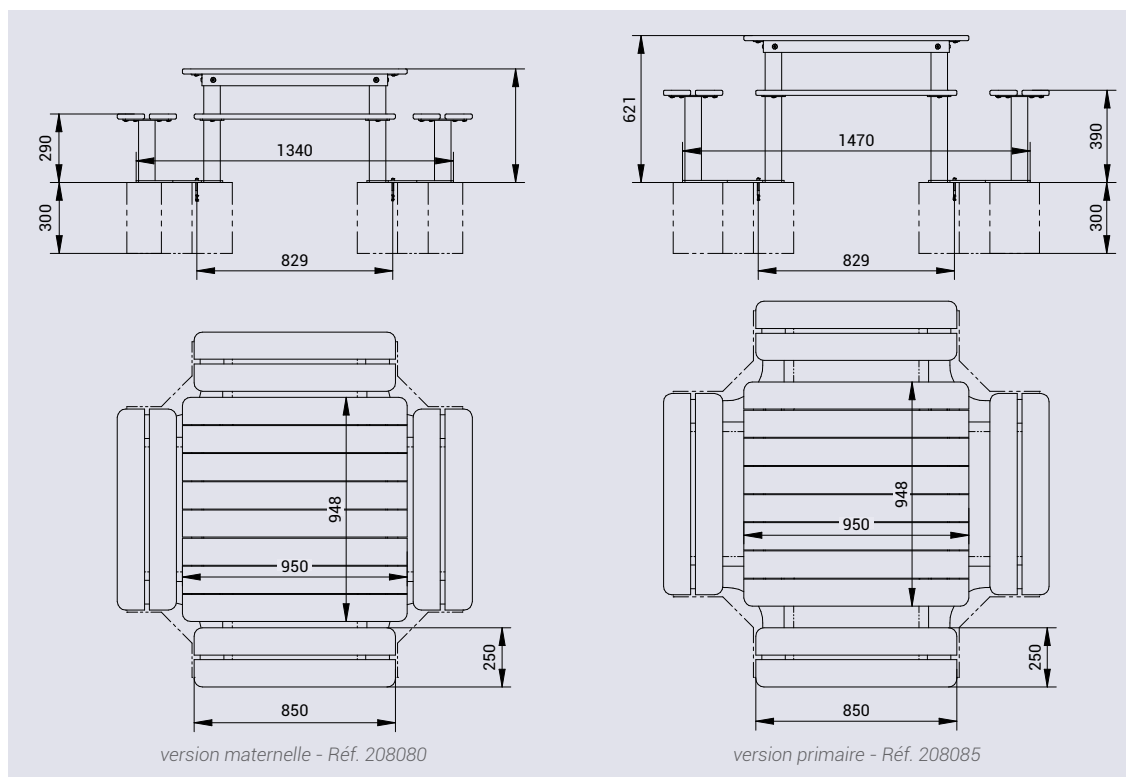

CARACTÉRISTIQUES TECHNIQUES

- > Deux versions :
 - maternelle : hauteur d'assise 290 mm
 - primaire : hauteur d'assise 390 mm
- > Dimensions de la table : 950 x 950 mm
- > Dimensions totales :
 - version maternelle : 1500 x 1500 mm
 - version primaire : 1630 x 1630 mm
- > Structure en acier peint
- > Assise et table : lames de bois exotique épaisseur 22 mm laqué

Réf. 208085

RECOMMANDATIONS DE POSE

- > Fixation sur platines
- > Livré semi-monté

RÉFÉRENCES

Version maternelle	208080
Version primaire	208085

Réf. 208080

SCHÉMAS ET SCELLEMENT

FINITION PEINTURE