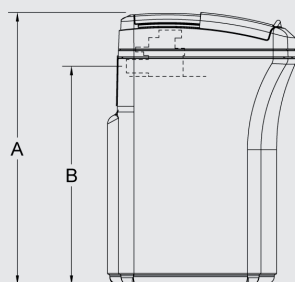

# Adoucisseur d'eau Electrolux 18L

		Electrolux 18L
Nombre de personnes (dureté (35°F))		De 1 à 5
Volume de résine	litres	18
Capacité d'échange moyenne	°fm³	83,6
Consommation de sel par régénération	kg	1,7
Capacité du bac à sel	kg	45
Type de vanne		Volumétrique / Electronique
Alimentation Electrique		Transformateur 24V
Alarme à sel		OUI

Dimensions (cm)	Electrolux 18L
Hauteur totale (A)	76,2
Distance sol / by-pass (B)	58,2
Profondeur Top (C)	52,5
Largeur (D)	37
Profondeur base	47

*Thinking of you*  
**Electrolux**