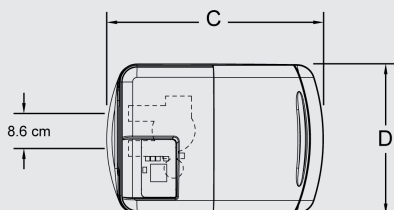

# Adoucisseur d'eau Electrolux 18L

		Electrolux 18L
Nombre de personnes (dureté (35°F))		De 1 à 5
Volume de résine	litres	18
Capacité d'échange moyenne	°fm³	83,6
Consommation de sel par régénération	kg	1,7
Capacité du bac à sel	kg	45
Type de vanne		Volumétrique / Electronique
Alimentation Electrique		Transformateur 24V
Alarme à sel		OUI

Dimensions (cm)	Electrolux 18L
Hauteur totale (A)	76,2
Distance sol / by-pass (B)	58,2
Profondeur Top (C)	52,5
Largeur (D)	37
Profondeur base	47

*Thinking of you*  
**Electrolux**