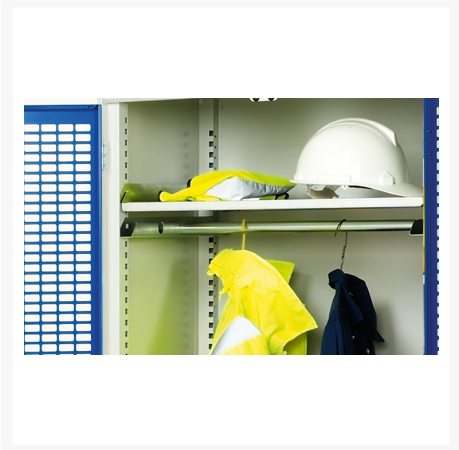

16926351. - Armoire a Portes Verso EPI

Description

Armoire a Portes Verso EPI Avec 2 Tablettes, 1 Tringle
LxPxH: 525x550x2000mm

Images du produit

Informations Complémentaires

Type de porte	Plaine
Door height 1	1925 mm
plateau Capacité de charge	75kg
Largeur	525
Profondeur	550
Hauteur	2000
Numé	94032080
Matériau du produit	Tôle d'acier
Surface de produit	Couvert de poudre

Choix du produit

Couleur:	Gris clair / Gris anthracite
	Gris / Bleu clair
	Gris clair / Gris clair
	Gris clair / Rouge