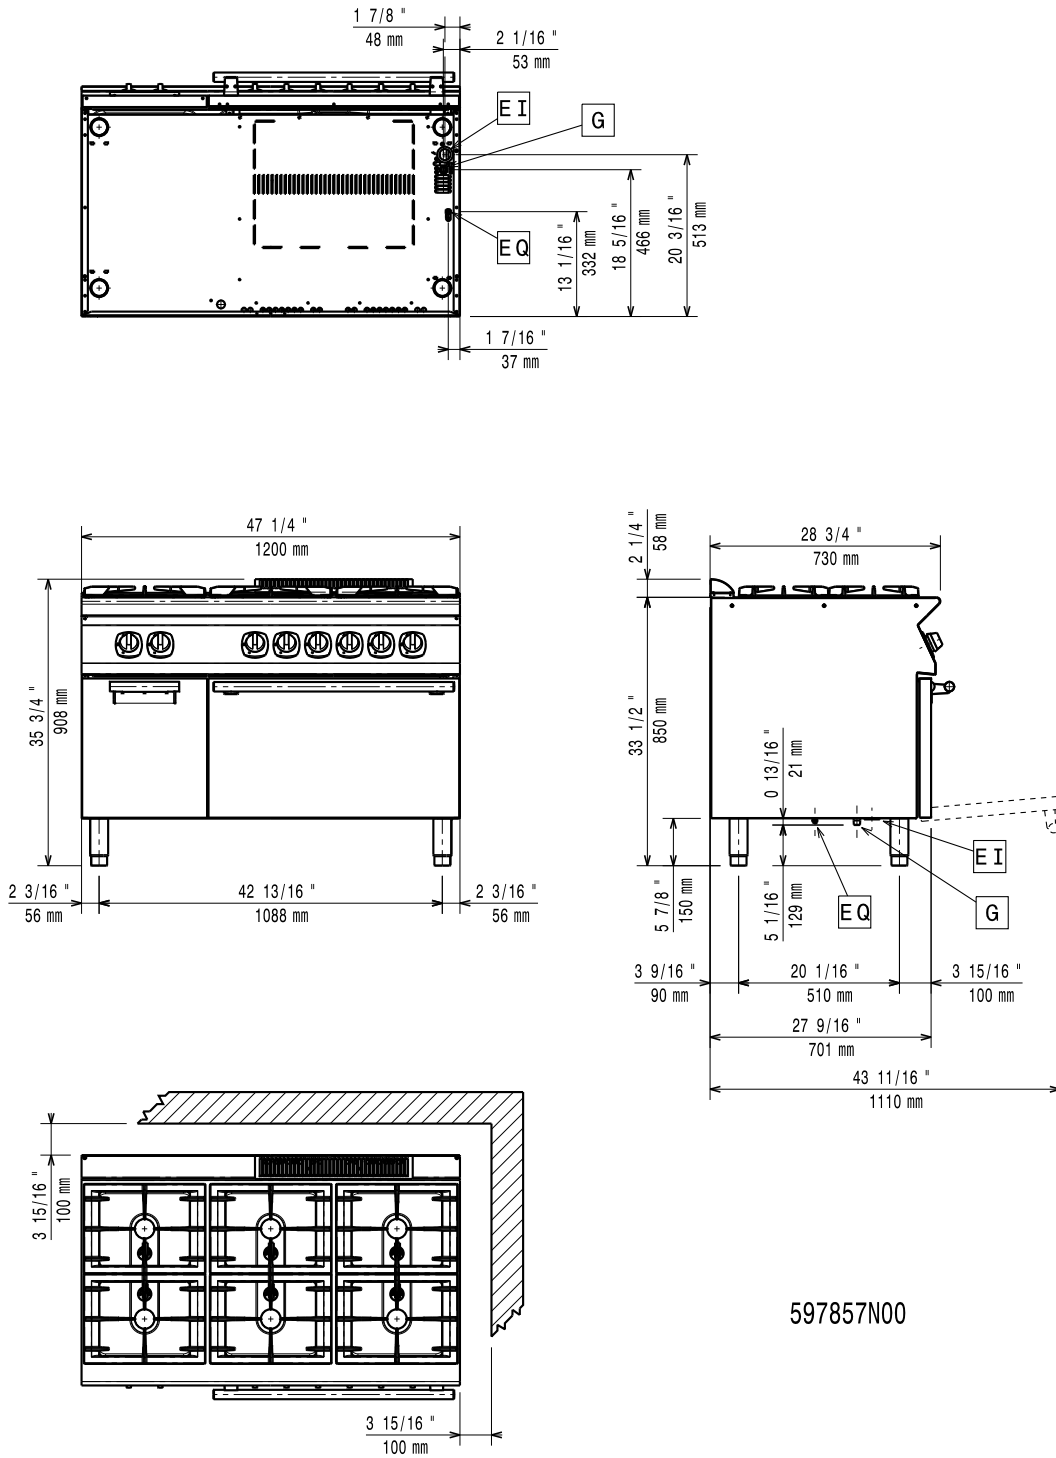

700XP
Fourneaux Monobloc 6 feux Gaz

371006

597857N00

LEGENDE	371006
EI - Connexion électrique	400 V, 3N, 50/60
G - Connexion gaz	1/2"

CHAB020_Copy

2011-05-04

La société se réserve le droit de modifier les spécifications techniques sans avis préalable.