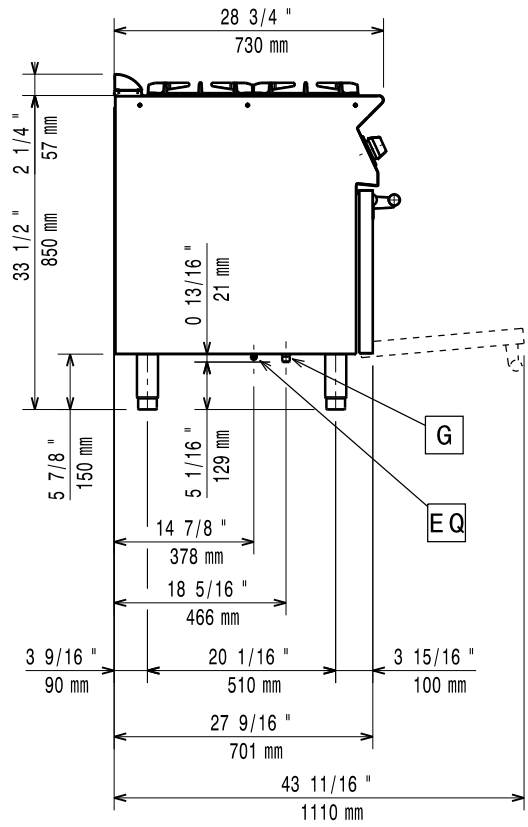

700XP
Fourneaux Monobloc 6 feux Gaz

371005

597857L00

LEGENDE

G - Connexion gaz

371005

1/2"

CHAB020_Copy

2011-05-04

La société se réserve le droit de modifier les spécifications techniques sans avis préalable.