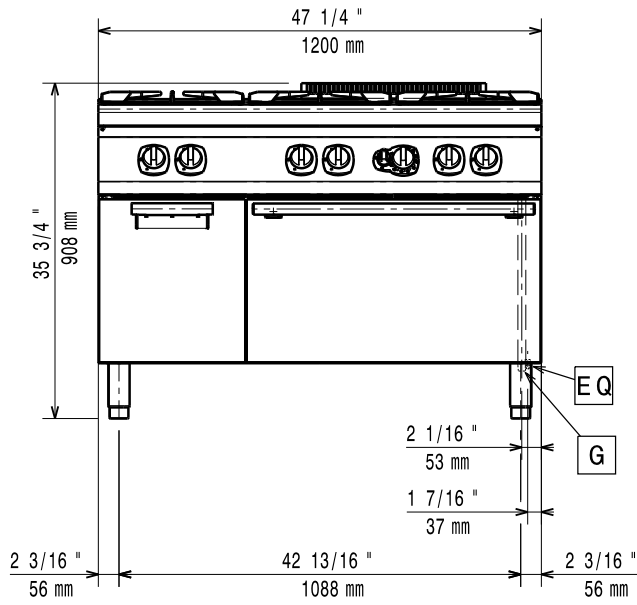

700XP
Fourneaux Monobloc 6 feux Gaz

371005

597857L00

LEGENDE

G - Connexion gaz

371005

1/2"

CHAB020_Copy

2011-05-04

La société se réserve le droit de modifier les spécifications techniques sans avis préalable.