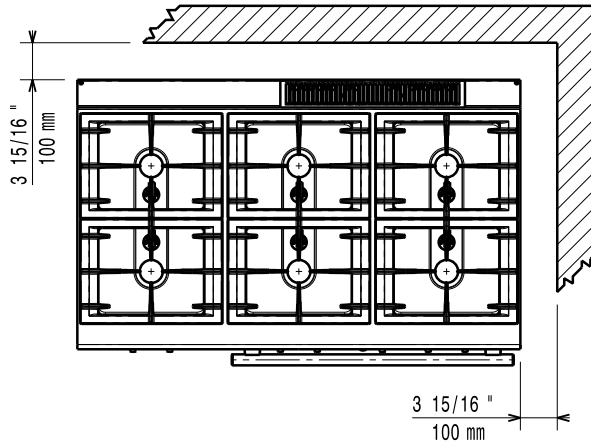

700XP
Fourneaux Monobloc 6 feux Gaz

371005

597857L00

LEGENDE

G - Connexion gaz

371005

1/2"

CHAB020_Copy

2011-05-04

La société se réserve le droit de modifier les spécifications techniques sans avis préalable.