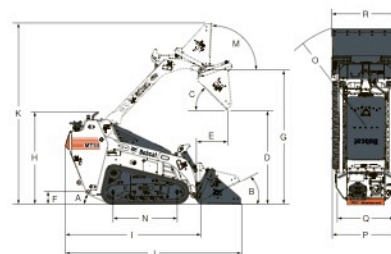

Poids

Poids en ordre de marche	1186 kg
Poids à l'expédition	1109 kg

Commandes

Direction	Direction et vitesse commandées par levier combiné
Fonctions de levage et de cavage	Levier

Entraînement

Transmission	Pompes à pistons hydrostatiques en tandem, variables à l'infini, entraînant deux moteurs hydrostatiques entièrement réversibles
--------------	---

Dimensions

(A)	23°	(I)	1838.0 mm
(B)	168.0 mm	(J)	2365.0 mm
(C)	22°	(K)	2422.0 mm
(D)	50°	(M)	82°
(E)	1265.0 mm	(N)	863.0 mm
(F)	463.0 mm	(O)	1395.0 mm
(G)	114.0 mm	(P)	903.0 mm
(H)	1807.0 mm	(Q)	724.0 mm
		(R)	914.0 mm