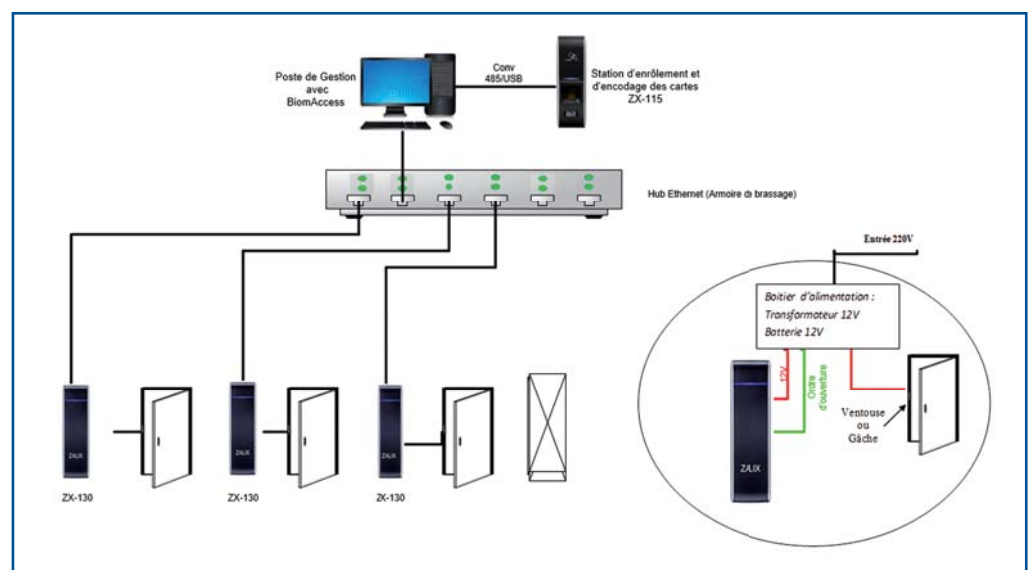

## LECTEUR DE BADGES EM 125Khz

Le **ZX-130®** est un lecteur de badge Rfid EM 125Khz qui s'intègre parfaitement dans une architecture réseau.

De plus, le **ZX-130®** est prévu pour fonctionner en **extérieur (IP65)**.

### CONTRÔLE D'ACCÈS

En réseau, le logiciel BiomAccess permet de donner des droits à une personne en lui autorisant l'accès selon les portes et les tranches horaires précisées.

Le lecteur **ZX-130®** peut aussi être relié à une centrale de contrôle d'accès pour piloter les commandes de portes ou d'alarmes. Ainsi le **ZX-130®** s'intègre parfaitement dans une architecture classique existante, en complément d'un ou plusieurs lecteurs de badge.

## CARACTÉRISTIQUES TECHNIQUES DU ZX-130®

Références	ZX-SU130EM
Dimensions	45 mm L x 130 mm H x 27 mm P
Alimentation	12 VDC - POE (Power over Ethernet)
Authentification	Carte uniquement
Lecteur de Badge	EM 125 KHz
Communication	TCP/IP, RS485, RS232, Wiegand, 1 relais
Capacité mémoire	40 000 utilisateurs / Evènements : 50 000
Mémoire	8MB Flash + 16MB RAM
Plages horaires	128 programmable
Température de service	-20° à 50°C - IP65
Certifications	CE, FCC, KC, RoHS