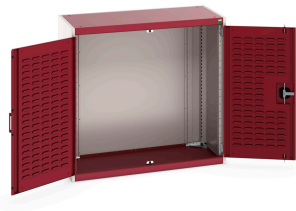

40013014. - Armoire Cubio SMLF-10510-2

Description

Armoire Cubio SMLF-10510-2 Avec Portes a Bacs
LxPxH: 1050x650x2000mm

Images du produit

Informations Complémentaires

Type de porte	Louvre
Largeur	1050
Profondeur	525
Hauteur	1000
Numé	94032080
Matériau du produit	Tôle d'acier
Surface de produit	Couvert de poudre

Choix du produit

Couleur:	Gris anthracite / Gris anthracite
	Gris clair / Gris anthracite
	Gris / Bleu clair
	Gris clair / Gris clair
	Gris clair / Rouge