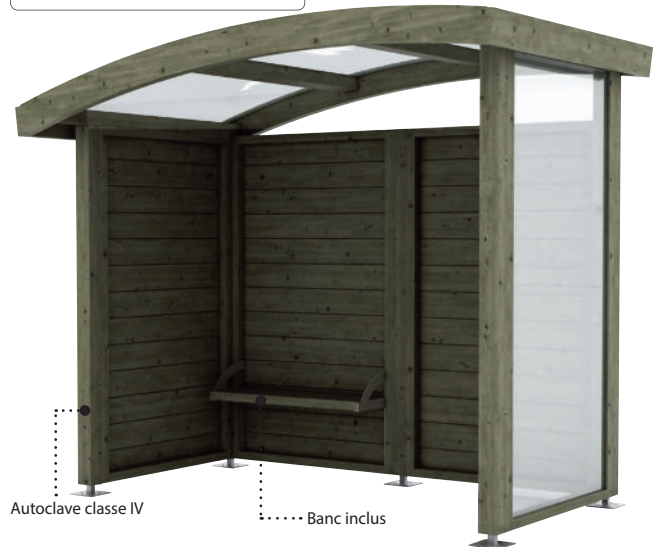

Autoclave classe IV

Banc inclus

PEFC 10-32-2474

(D) Abri Libenter

Pin traité autoclave classe IV. Parois en clins ép. 21 mm traité classe III clouées inox. Paroi translucide en Margard ép. 9,5 mm anti-vandalisme. Poutres cintrées en lamellé-collé classe III. Banc : supports en acier métallisé, finition 2 couches de peinture époxy, couleur gris inox - assise : lames en pin classe IV (7 x 4,5 cm). Visserie inox. Livré pré-monté avec notice de montage. L/H/P : 2,62 x 2,24 x 1,59 m.

	HT€	TTC€
LB06888P	3 025	3 630

🚚 3 semaines 😊 Garantie 10 ans