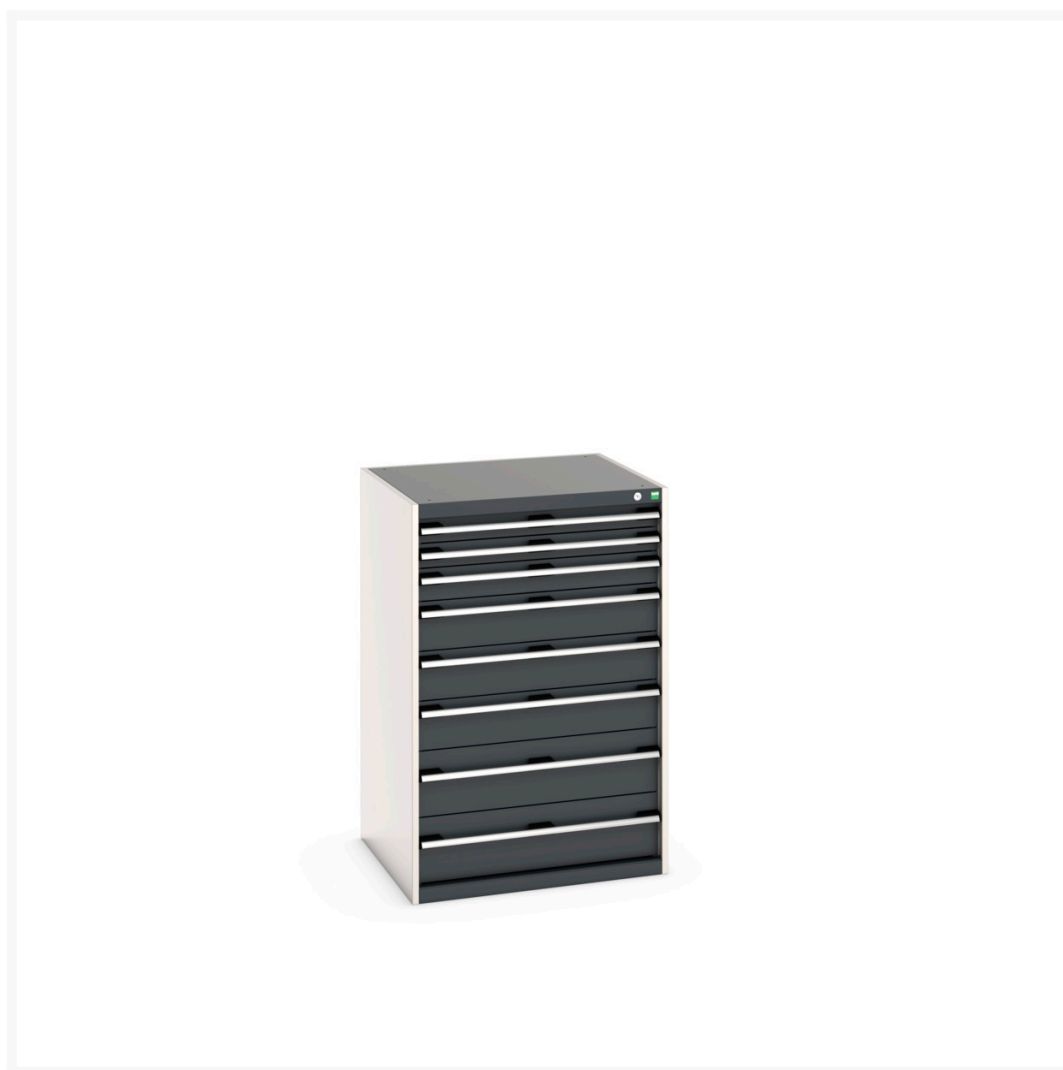

40028033. - Armoire a Tiroirs Cubio SL-8712-8.1

Description

Armoire a Tiroirs Cubio SL-8712-8.1 Avec 8 Tiroirs
LxPxH: 800x750x1200mm

Images du produit

Informations Complémentaires

Tiroir capacité	75 kg
Hauteur tiroir 1	75mm
Dimensions intérieures du tiroir 1	675mm x 625mm x 55mm
Hauteur tiroir 2	75mm
Dimensions intérieures du tiroir 2	675mm x 625mm x 55mm
tiroir hauteur 3	100mm
Dimensions intérieures du tiroir 3	675mm x 625mm x 80mm
tiroir hauteur 4	150mm
Dimensions intérieures du tiroir 4	675mm x 625mm x 130mm
Hauteur tiroir 5	150mm
Dimensions intérieures du tiroir 5	675mm x 625mm x 130mm
Hauteur tiroir 6	150mm
Dimensions intérieures du tiroir 6	675mm x 625mm x 130mm
Hauteur tiroir 7	200mm
Dimensions intérieures du tiroir 7	675mm x 625mm x 180mm
Hauteur tiroir 8	200mm
Dimensions intérieures du tiroir 8	675mm x 625mm x 180mm
Largeur	800
Profondeur	750
Hauteur	1200
Numé	94032080
Matériau du produit	Tôle d'acier
Surface de produit	Couvert de poudre

Choix du produit

Couleur:	Gris anthracite / Gris anthracite
	Gris clair / Gris anthracite
	Gris / Bleu clair
	Gris clair / Gris clair
	Gris clair / Rouge