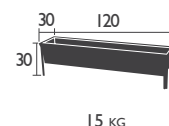

### 3252 - LA JARDINIÈRE PETIT FORMAT

Structure piètement tube acier  
Bac tôle acier  
Trou d'évacuation d'eau du bac système déporté  
Pieds et bac dissociables  
Disponible dans 22 couleurs (hors Blanc coton et Lin)

### 3251 - LA JARDINIÈRE FORMAT MOYEN

Structure piètement tube acier  
Bac et étagère tôle acier  
Trou d'évacuation d'eau du bac avec système déporté  
Pieds et bac dissociables  
Disponible dans 22 couleurs (hors Blanc coton et Lin)