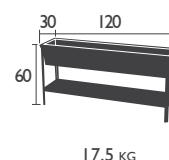

### 3252 - LA JARDINIÈRE PETIT FORMAT

Structure piètement tube acier  
Bac tôle acier  
Trou d'évacuation d'eau du bac système déporté  
Pieds et bac dissociables  
Disponible dans 22 couleurs (hors Blanc coton et Lin)

### 3251 - LA JARDINIÈRE FORMAT MOYEN

Structure piètement tube acier  
Bac et étagère tôle acier  
Trou d'évacuation d'eau du bac avec système déporté  
Pieds et bac dissociables  
Disponible dans 22 couleurs (hors Blanc coton et Lin)