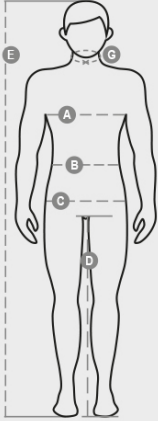

DUBLIN

001248-0355

WP 8000 mm H₂O, WVT 5000 g/m² 24h. Veste ergonomique pour homme, fermeture éclair longue avec ruban, élastique et serre-poignet en velcro, deux poches externes zippées.

COMPOSITION: 100% POLYESTER
 ASPECT: SOFT SHELL MECHANICAL STRETCH
 POIDS: 320 GR/MQ
 TAILLES: XS-S-M-L-XL-XXL-3XL-4XL-5XL
 EMBALLAGE: 1/10
 HS CODE: 62014010

Casual&Workwear - Tops

International sizes	XXS		XS		S		M		L		XL		XXL		3XL		4XL		5XL		
IT - DE	36	38	40	42	44	46	48	50	52	54	56	58	60	62	64	66	68	70	72	74	
FR - ES	32	34	36	38	40	42	44	46	48	50	52	54	56	58	60	62	64	66	68	70	
UK	29	30	31	33	34	36	38	39	41	42	44	46	47	48	50	52	53	55	56	58	
Collar	(G) - cm	37	37	38	38	39	39	40	40	41	41	42,5	42,5	44	44	45	45	46	46	47	47
	(G) - in	14½	14½	15	15	15½	15½	15¾	15¾	16	16	16¾	16¾	17¼	17¼	17¾	17¾	18	18	18½	18½
Chest	(A) - cm	72	76	80	84	88	92	96	100	104	108	112	116	120	124	128	132	136	140	144	148
	(A) - in	28	30	31	33	34	36	38	39	41	42	44	46	47	48	50	52	53	55	56	58
Waist	(B) - cm	64	68	72	74	76	80	84	88	92	96	100	104	108	112	116	120	124	128	132	136
	(B) - in	25	27	28	29	30	32	33	34	36	38	40	41	43	45	46	48	49	51	52	54
Height	(E) - cm	170/181						175/187						175/189							
	(E) - in	67/71						69/73						69/75							