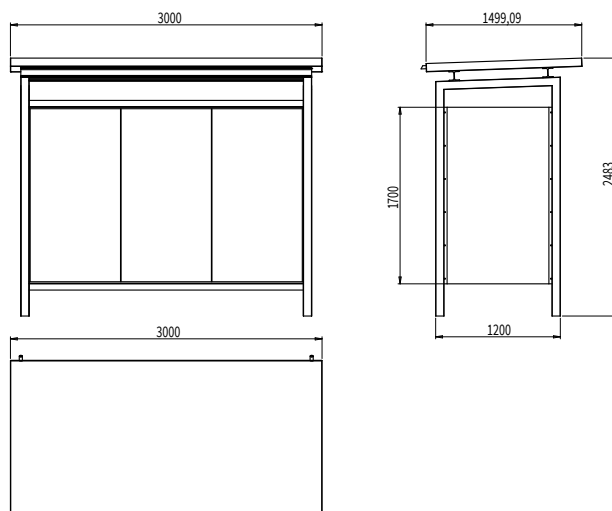

ABRI BUS CARTHAGE

Ligne: CARTHAGE

Référence : CAR/ABB

DIMENSIONS

ATOUTS

Son design simple et épuré lui permet de s'adapter à tous les styles d'environnement. Sa toiture en panneau de polyester lui donne une élégance moderne et intemporelle, accentuée par des vitrages qui laissent passer la lumière. Structuré par des piétements géométriques, il trouvera sa place où qu'il soit posé.