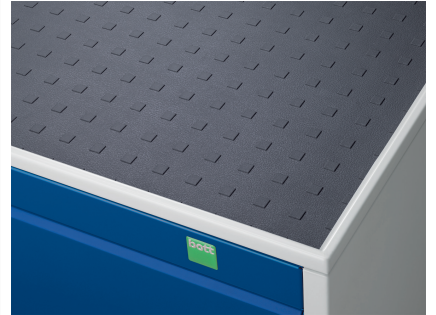

40402023. - Armoire Roulante Cubio SLR-666-4.1

Description

Armoire Roulante Cubio SLR-666-4.1 Avec 4 Tiroirs
LxPxH: 650x650x780mm

Images du produit

Informations Complémentaires

Tiroir capacité	50 kg
Hauteur tiroir 1	100mm
Dimensions intérieures du tiroir 1	525mm x 525mm x 80mm
Hauteur tiroir 2	100mm
Dimensions intérieures du tiroir 2	525mm x 525mm x 80mm
tiroir hauteur 3	100mm
Dimensions intérieures du tiroir 3	525mm x 525mm x 80mm
tiroir hauteur 4	200mm
Dimensions intérieures du tiroir 4	525mm x 525mm x 180mm
Largeur	650
Profondeur	650
Hauteur	785
Numé	94032080
Matériau du produit	Tôle d'acier
Surface de produit	Couvert de poudre

Choix du produit

Couleur:	Gris anthracite / Gris anthracite
	Gris clair / Gris anthracite
	Gris / Bleu clair
	Gris clair / Gris clair
	Gris clair / Rouge