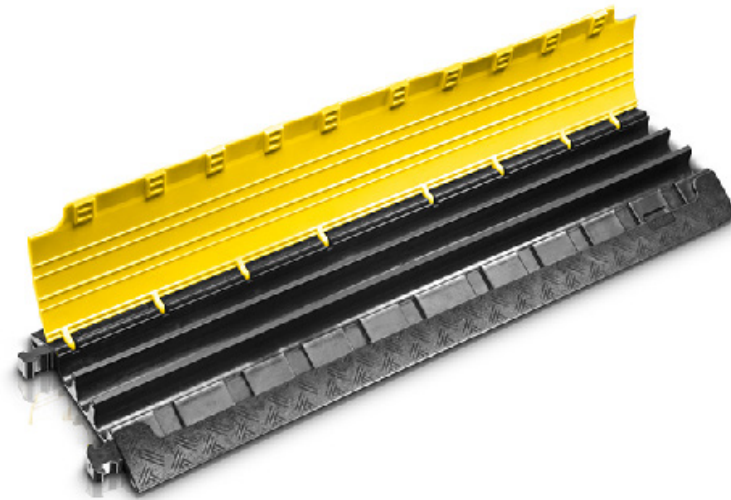

# Passages de câbles électriques 3 canaux

## ATOUS

- **Robuste**
- **Utilisation facile**
- **Interconnectable**
- **Ergonomique**

## CARACTÉRISTIQUES TECHNIQUES

Référence	LOPC.100.3	LOPC.100.3M	LOPC.091.5	LOPC.080.7
Type	passage de câbles extérieur	passage de câbles extérieur compact	passage de câbles extérieur	passage de câbles intérieur
Nombre de canaux	3	3	5	7
Poids (kg)	21,9	6	11,8	3,6
Dimensions intérieures (lxhxp) (mm)	49x52+50x45+49x56	30x35	36x34	30x30
Dimensionsexérieures (Lxlxh) (mm)	1000x600x75	1000x290x48	890x542x52	800x430x40