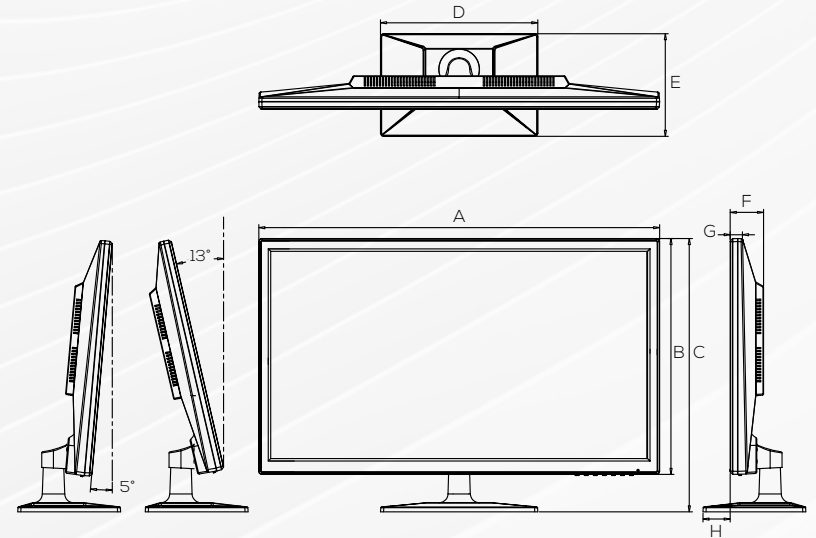

UH 28 4K

DALLES

Taille (diagonale)	28" - 68,6 cm
Technologie d'affichage	TFT LCD, Rétro-éclairage LED
Angles de vision	170° / 160°
Couleurs	1.076 M
Durée de vie Lampe	50 000 h
Luminosité	300 cd/m²
Ratio d'aspect	16/9
Ratio de Contraste	1000:1
Résolution native (pixels)	3840 x 2160
Temps de réponse (GTG)	3 ms
Taille image visible (L x H)	620 x 341

VIDÉO

Détection format	Oui
Filtre peigne	3D Comb filter
Désentrelacement	-
Réduction de bruit	Oui
Résolution vidéo (lignes)	2160 TVL

AUDIO

Haut-parleurs	-

E/S PORTS

Entrées Audio	-
Entrées Composite Vidéo (CVBS)	-
Entrées DVI / HDMI	2 x HDMI 1.4 - 1 x HDMI 2.0
Entrée S-Vidéo	-
Entrée VGA	-
Display Port	1 x DP 1.2
Sorties Vidéo	-
Sorties Audio	1 x Jack 3.5 in

FONCTIONS

Économie d'énergie	-
Mise en veille automatique	Oui
PIP / POP	Oui
Gestion Cyclique des sources	Non
Verrouillage clavier	Non
Anti-marquage	Oui

ALIMENTATION

Alimentation	Externe, AC 100~240 V (50/60 Hz)
Consommation Marche / Veille	< 35 W / < 0,5 W

DIVERS

Certifications	RoHS, CE, FCC
Dalle tactile	Non
Dimensions	663 x 453 x 170 mm
Montage mural	VESA 100
Pied amovible	Oui
Poids Net / Poids Brut	4,8 kg / 6,6 kg
Vitre de protection	Non
Télécommande	Oui
Châssis métal	Non

A	663 mm
B	391 mm
C	453 mm
D	260 mm
E	170 mm
F	55 mm
G	20 mm
H	45 mm
I	62 mm
V	100 mm