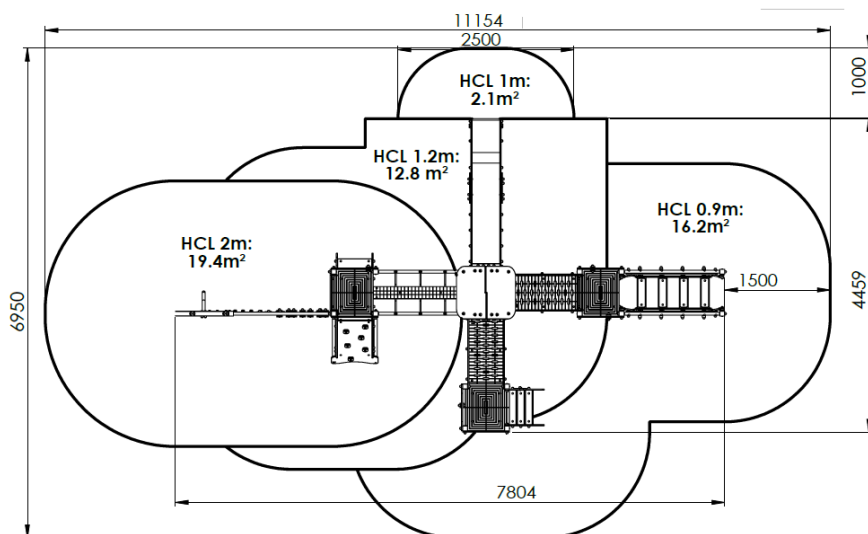

COMPOSITION	
Tour avec toit 1200	1
Tour sans toit 1200	1
Tour sans toit 900	2
Escaliers	1
Toboggan glissière INOX	1
Escalier mobile	1
Pont de corde	1
Plan d'escalade	1
Mur de grimpe vertical	1
Assise	1
Panneau de manipulation	4

Poteaux inox CARRÉS 70*70 mm
Plancher HDPE
Panneaux, toit HDPE
Cordage Armé polypropylène 16mm

Métallerie et visserie 100% INOX

Une Question ? Contactez **Créa**
directement sur :

Commercial@creacomposite.fr