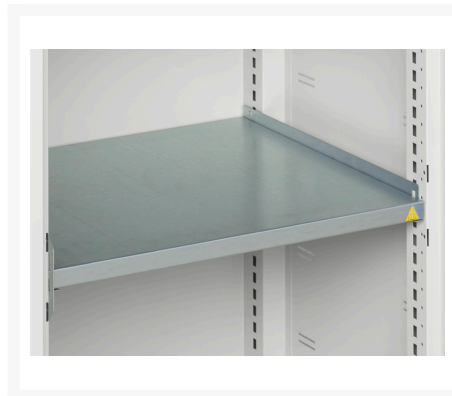

# 16926743. - Armoire Verso a Porte Ventilée

## Description

Armoire Verso a Porte Ventilée Avec 4 Tablettes  
LxPxH: 800x550x2000mm

## Informations Complémentaires

Type de porte	Ventilé
Door height 1	1925 mm
plateau Capacité de charge	75kg
Largeur	800
Profondeur	550
Hauteur	2000
Numé	94032080
Matériau du produit	Tôle d'acier
Surface de produit	Couvert de poudre