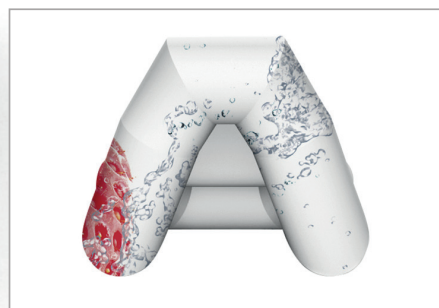

# FAUTEUIL GONFLABLE

**Hauteur** 85 cm / **Largeur** 104 cm / **Profondeur** 120 cm

- Disponible dans différents coloris
- Impression quadri par sublimation sur tissu en polyester
- Gonflage avec pompe manuelle, pas besoin de l'électricité
- Se range dans un sac de transport aux dimensions : 28x40x30 cm