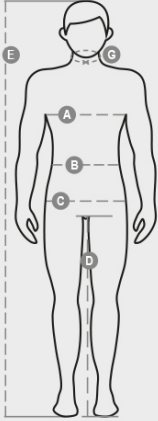

Casual&Workwear - Tops

International sizes		XXS		XS		S		M		L		XL		XXL		3XL		4XL		5XL	
IT - DE		36	38	40	42	44	46	48	50	52	54	56	58	60	62	64	66	68	70	72	74
FR - ES		32	34	36	38	40	42	44	46	48	50	52	54	56	58	60	62	64	66	68	70
UK		29	30	31	33	34	36	38	39	41	42	44	46	47	48	50	52	53	55	56	58
Collar	(G) - cm	37	37	38	38	39	39	40	40	41	41	42,5	42,5	44	44	45	45	46	46	47	47
	(G) - in	14½	14½	15	15	15½	15½	15¾	15¾	16	16	16¾	16¾	17¼	17¼	17¾	17¾	18	18	18½	18½
Chest	(A) - cm	72	76	80	84	88	92	96	100	104	108	112	116	120	124	128	132	136	140	144	148
	(A) - in	28	30	31	33	34	36	38	39	41	42	44	46	47	48	50	52	53	55	56	58
Waist	(B) - cm	64	68	72	74	76	80	84	88	92	96	100	104	108	112	116	120	124	128	132	136
	(B) - in	25	27	28	29	30	32	33	34	36	38	40	41	43	45	46	48	49	51	52	54
Height	(E) - cm	170/181						175/187						175/189							
	(E) - in	67/71						69/73						69/75							

POUR EN SAVOIR PLUS, SCANNEZ ICI