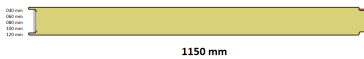

## Panneaux sandwich 060 industrielle longueur 3500 mm lisse RAL9010/9010

RAL9010

### Informations sur le produit

- 47.09 kg
- Le prix indiqué est pour une longueur de 3500 mm
- Quantité minimum = 1 longueur de 3500 mm
- 1 palette = 18 longueurs (060) de 3500 mm
- Largeur: 1150 mm
- Finition: 2 faces lisses en peinture polyester 25 mu
- Couleur: [RAL 9010](#) les deux faces
- Poids: 11,70 kg/m<sup>2</sup> en 60 mm épaisseur
- Isolation [PIR \(polyiso\)](#) densité 40kg/m<sup>3</sup>
- [Valeur U](#) (chaleur perdue): 0,37 W/m<sup>2</sup>k en 60 mm
- [Valeur R](#) (capacité d'isolation): 2,73 m<sup>2</sup>K/W en 60 mm
- [Réaction au feu](#): B-S2-D48
- Epaisseur tôle acier galvanisé: 0,5/0,5 mm
- [HACCP](#): Panneaux alimentaire aux normes
- Les [conseils d'installation](#)
- Les frais de livraison pour [la Belgique](#) et pour [la France](#)