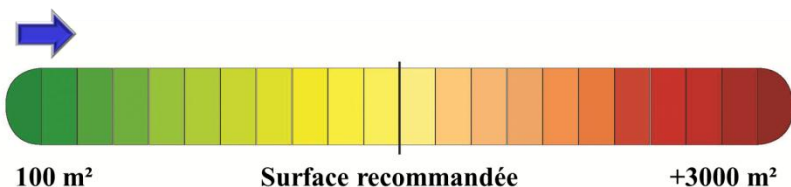

ACCESSOIRES de série

- Brosse de lavage nylon cylindrique
- Double embouchure d'aspiration
- Câble électrique de 15 m