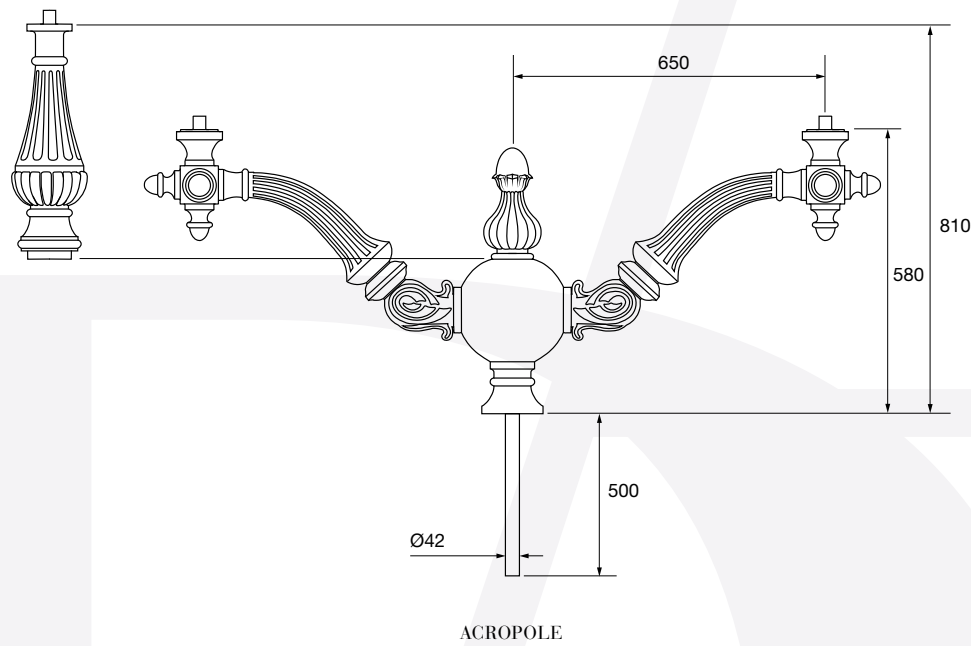

L'ÉLÉGANCE BAROQUE

Fabriquée en fonte d'aluminium, la console Acropole associe les formes et les volumes baroques pour accueillir jusqu'à 5 feux en bouquet. Fixée sur un candélabre, la console porte avec élégance les luminaires alignés ou disposés en étoile. De quoi apporter prestance et distinction au site à éclairer. Pour luminaires portés uniquement (raccord 3/4" GAZ mâle).

BAROQUE ELEGANCE

Made of cast aluminium, the Acropole bracket combines baroque shapes and volumes to accommodate a bouquet of up to 5 lamps. Fixed on a candelabra, the bracket supports the luminaires very elegantly, either aligned or arranged in a star shape. A model adding poise and distinction to the site being lit. For post-top luminaires only (3/4" BSPT male coupling).

Mise à jour / Update 11/10/16

CONSOLE EN FONTE D'ALUMINIUM / CAST ALUMINIUM BRACKET

DISPOSITION POSSIBLE DES FEUX / POSSIBLE ARRANGEMENT OF LIGHTS