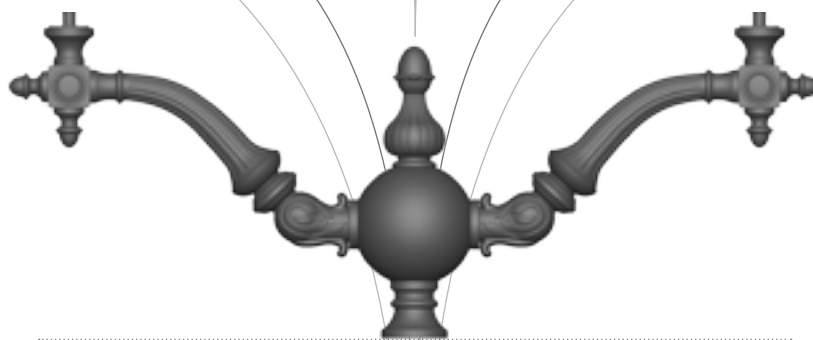

ACROPOLE

CONSOLES ORNEMENTALES ORNAMENTAL BRACKETS

ACROPOLE

3 FEUX EN LIGNES
3 LIGHTS IN A ROW

4 FEUX CROISÉS
4 LIGHTS FACING EACH OTHER

5 FEUX CROISÉS
5 LIGHTS FACING EACH OTHER

MURALE
WALL-MOUNTED

Cabourg

L'ÉLÉGANCE BAROQUE

Fabriquée en fonte d'aluminium, la console Acropole associe les formes et les volumes baroques pour accueillir jusqu'à 5 feux en bouquet. Fixée sur un candélabre, la console porte avec élégance les luminaires alignés ou disposés en étoile. De quoi apporter prestance et distinction au site à éclairer. Pour luminaires portés uniquement (raccord 3/4" GAZ mâle).

BAROQUE ELEGANCE

Made of cast aluminium, the Acropole bracket combines baroque shapes and volumes to accommodate a bouquet of up to 5 lamps. Fixed on a candelabra, the bracket supports the luminaires very elegantly, either aligned or arranged in a star shape. A model adding poise and distinction to the site being lit. For post-top luminaires only (3/4" BSPT male coupling).

Mise à jour / Update 11/10/16

CONSOLE EN FONTE D'ALUMINIUM / CAST ALUMINIUM BRACKET

DISPOSITION POSSIBLE DES FEUX / POSSIBLE ARRANGEMENT OF LIGHTS