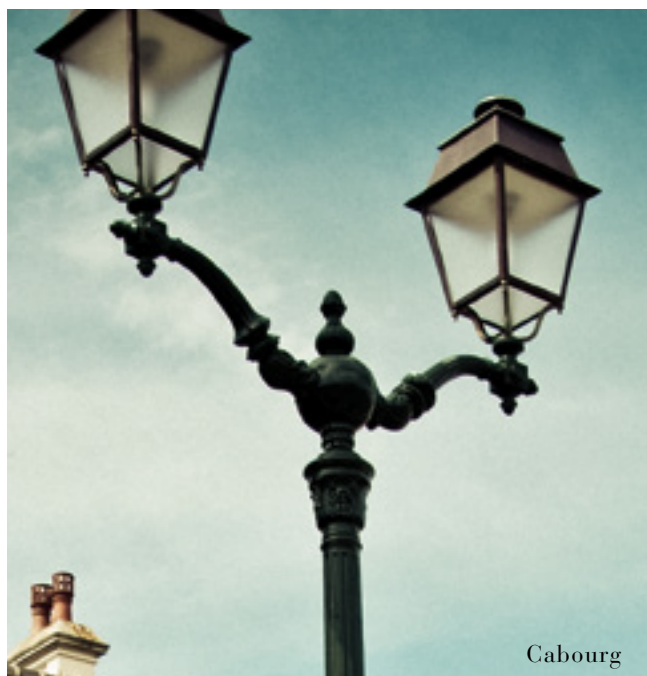

ACROPOLE

CONSOLES ORNEMENTALES ORNAMENTAL BRACKETS

ACROPOLE

3 FEUX EN LIGNES
3 LIGHTS IN A ROW

4 FEUX CROISÉS
4 LIGHTS FACING EACH OTHER

5 FEUX CROISÉS
5 LIGHTS FACING EACH OTHER

MURALE
WALL-MOUNTED

Cabourg

L'ÉLÉGANCE BAROQUE

Fabriquée en fonte d'aluminium, la console Acropole associe les formes et les volumes baroques pour accueillir jusqu'à 5 feux en bouquet. Fixée sur un candélabre, la console porte avec élégance les luminaires alignés ou disposés en étoile. De quoi apporter prestance et distinction au site à éclairer. Pour luminaires portés uniquement (raccord 3/4" GAZ mâle).

BAROQUE ELEGANCE

Made of cast aluminium, the Acropole bracket combines baroque shapes and volumes to accommodate a bouquet of up to 5 lamps. Fixed on a candelabra, the bracket supports the luminaires very elegantly, either aligned or arranged in a star shape. A model adding poise and distinction to the site being lit. For post-top luminaires only (3/4" BSPT male coupling).