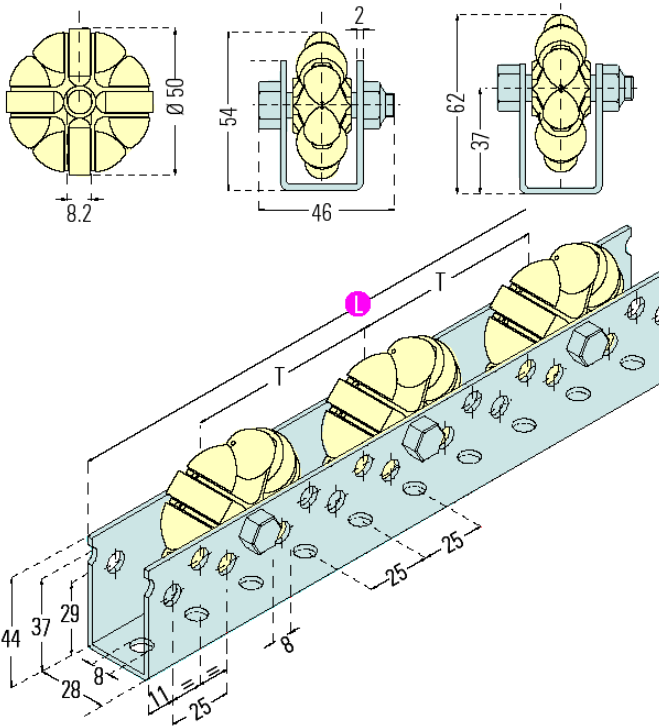

Rails à galets multidirectionnels

ASR10

Charge : 5 kg / axe
pas : 50, 75, 100, 125 mm

ASRS50

Charge : 10 kg / axe
pas : 66, 100, 133, 166 mm

ASRS60

Charge : 20 kg / axe
pas : 66, 100, 133, 166 mm

ASRS80

Charge : 40 kg / axe
pas : 100, 133, 166, 200 mm