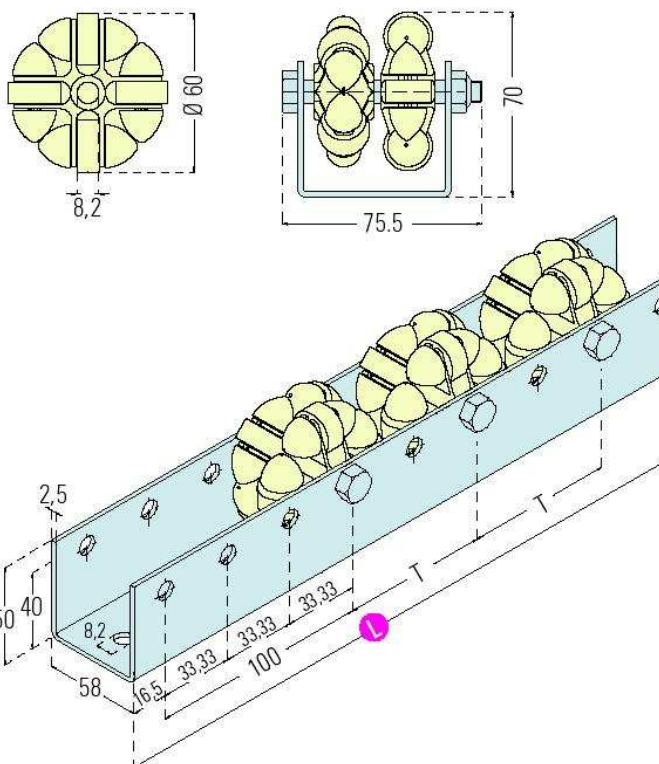

Rails à galets multidirectionnels

ASR10

Charge : 5 kg / axe
pas : 50, 75, 100, 125 mm

ASRS50

Charge : 10 kg / axe
pas : 66, 100, 133, 166 mm

ASRS60

Charge : 20 kg / axe
pas : 66, 100, 133, 166 mm

ASRS80

Charge : 40 kg / axe
pas : 100, 133, 166, 200 mm