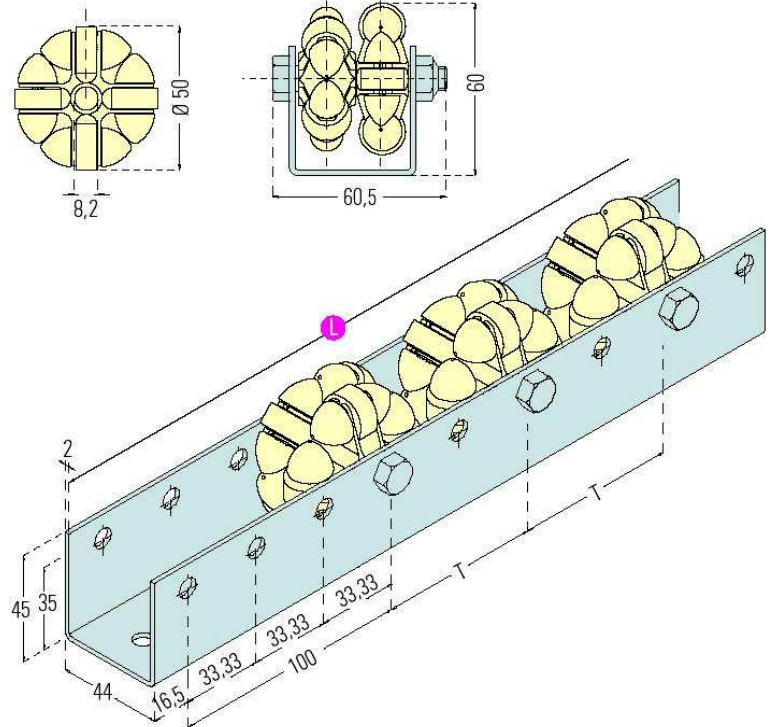

Rails à galets multidirectionnels

ASR10

Charge : 5 kg / axe
pas : 50, 75, 100, 125 mm

ASRS50

Charge : 10 kg / axe
pas : 66, 100, 133, 166 mm

ASRS60

Charge : 20 kg / axe
pas : 66, 100, 133, 166 mm

ASRS80

Charge : 40 kg / axe
pas : 100, 133, 166, 200 mm