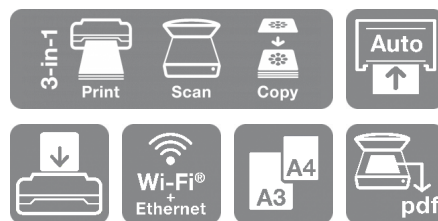

SureColor SC-T3100M-MFP - Wireless Printer (without Stand) 220V

FICHE TECHNIQUE

Imprimante grand format 24 pouces compacte et abordable avec scanner intégré.

L'imprimante SC-T3100M est une solution 3-en-1 (impression, copie et numérisation) facile à utiliser qui vous offre une grande commodité, ainsi qu'une maintenance et un remplacement des supports et de l'encre simples. La conception simple, discrète et peu encombrante de l'appareil permet de la placer aisément dans la plupart des environnements de travail, tout en facilitant son transport.

Multifonction

Cette imprimante grand format 24 pouces a été conçue pour la précision. Imprimez et numérisez facilement et dans les moindres détails des plans techniques, des dessins architecturaux, des affiches commerciales et des documents à usage général.

L'imprimante SC-T3100M est équipée d'un scanner CIS 600 dpi intégré qui duplique avec précision des documents (jusqu'à 2,7 mètres) dans plusieurs formats et les envoie de manière sécurisée vers différentes destinations, et qui met également à l'échelle des copies originales.