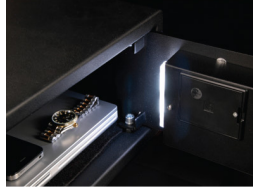

Autres photos du produit

Voir en ligne Coffre-fort de sécurité pour hôtels - Hartmann série luxe HS

Retrouvez toutes nos gammes sur www.axess-industries.com