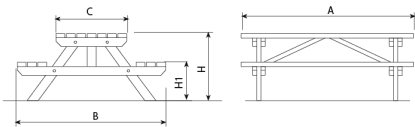

Table en bois de pin avec traitement autoclave vide et pression classe IV contre les vrillettes, termites et insectes. Lattes de 1750 x 95 x 45mm.
Note : Le bois naturel "respire", c'est-à-dire qu'il absorbe et restitue de l'humidité dans une atmosphère sèche. Il est par conséquent normal que des fissures apparaissent dans le bois. Cela n'influence en rien sa capacité de résistance et sa durabilité.