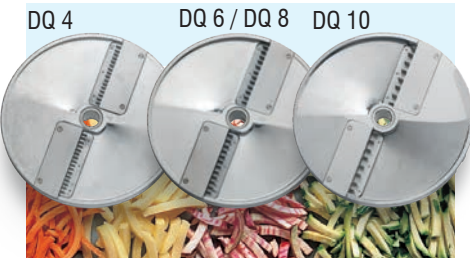

TM tagliaverdure vegetable cutters

YouTube

- Realizzazione in lega di alluminio e acciaio inox.
- Motore ventilato per uso continuo.
- Design estremamente compatto per una migliore gestione degli spazi in cucina.
- L'esclusivo sistema a caduta diretta del prodotto permette di lavorare anche prodotti morbidi e delicati come mozzarella e altri formaggi.
- Sicurezza garantita da 3 microinterruttori: su leva, coperchio e vasca.
- Vasca raccogliette con interblocco in dotazione.
- Disponibile con coperchio inox lavabile in lavastoviglie.

Optional

- *Large number of discs available for every purpose.*

TM INOX

TM ALL

Dischi fette DF Slices discs DF

Dischi bastoncini DQ Discs DQ sticks

Dischi cubetti PS Dicing discs

Dischi PS da usare solo in abbinata con i DF
PS discs only use with DF

Dischi per sfilacciare DT Discs for shredding DT

Dischi grattugia Grating discs

Coperchio con apertura laterale
Feed hopper lid with side opening

Scivolo per scarico continuo, con micro di sicurezza opzionali
Chute for continuous product ejection, with safety microswitch, optional