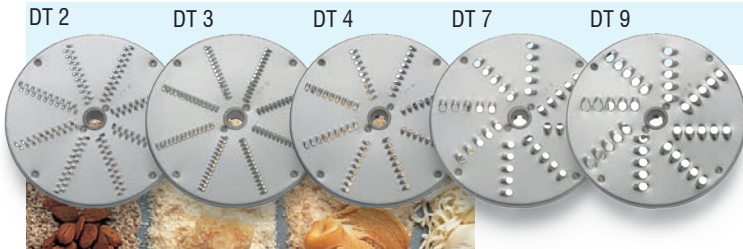

Optional

- *Large number of discs available for every purpose.*

TM INOX

TM ALL

Dischi fette DF Slices discs DF

Dischi bastoncini DQ Discs DQ sticks

Dischi cubetti PS Dicing discs

Dischi PS da usare solo in abbinata con i DF
PS discs only use with DF

Dischi per sfilacciare DT Discs for shredding DT

Dischi grattugia Grating discs

Coperchio con apertura laterale
Feed hopper lid with side opening

Scivolo per scarico continuo, con micro di sicurezza opzionali
Chute for continuous product ejection, with safety microswitch, optional