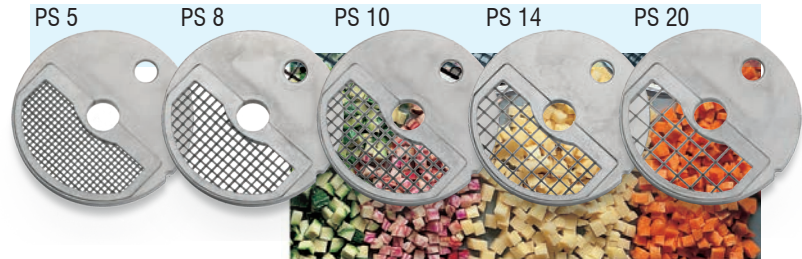

Optional

- *Large number of discs available for every purpose.*

TM INOX

TM ALL

Dischi fette DF Slices discs DF

Dischi bastoncini DQ Discs DQ sticks

Dischi cubetti PS Dicing discs

Dischi PS da usare solo in abbinata con i DF
PS discs only use with DF

Dischi per sfilacciare DT Discs for shredding DT

Dischi grattugia Grating discs

Coperchio con apertura laterale
Feed hopper lid with side opening

Scivolo per scarico continuo, con micro di sicurezza opzionali
Chute for continuous product ejection, with safety microswitch, optional