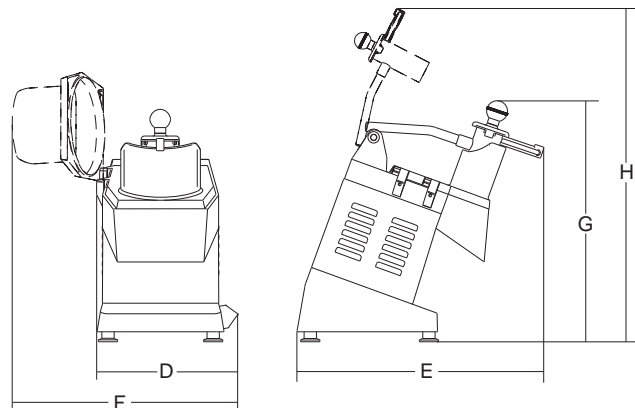

Dischi per sfilacciare DT Discs for shredding DT

Dischi grattugia Grating discs

Coperchio con apertura laterale
Feed hopper lid with side opening

Scivolo per scarico continuo, con micro di sicurezza opzionali
Chute for continuous product ejection, with safety microswitch, optional

Porta dischi opzionale
Optional discs holder

Pulitore per dischi PS opzionale
Optional cleaner for PS discs

	watt/HP	1ph/3ph	r.p.m.	mm	mm	mm	mm	mm	mm	mm	mm	kg	mm	kg
TM Inox	515/0.7	1ph/3ph	300	225	195	255	280	510	400	510	770	18.5	720x350x500	22
TM All	515/0.7	1ph/3ph	300	225	195	255	280	510	400	510	770	18.5	720x350x500	22