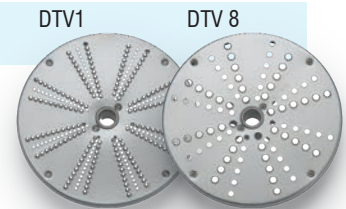

Optional

- *Large number of discs available for every purpose.*

TM INOX

TM ALL

Dischi fette DF Slices discs DF

Dischi bastoncini DQ Discs DQ sticks

Dischi cubetti PS Dicing discs

Dischi PS da usare solo in abbinata con i DF
PS discs only use with DF

Dischi per sfilacciare DT Discs for shredding DT

Dischi grattugia Grating discs

Coperchio con apertura laterale
Feed hopper lid with side opening

Scivolo per scarico continuo, con micro di sicurezza opzionali
Chute for continuous product ejection, with safety microswitch, optional