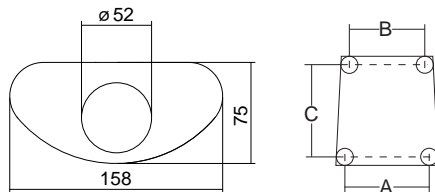

Porta dischi opzionale
Optional discs holder

Pulitore per dischi PS opzionale
Optional cleaner for PS discs

	watt/HP	1ph/3ph	r.p.m.	mm	mm	mm	mm	mm	mm	mm	mm	kg	mm	kg
TM Inox	515/0.7	1ph/3ph	300	225	195	255	280	510	400	510	770	18.5	720x350x500	22
TM All	515/0.7	1ph/3ph	300	225	195	255	280	510	400	510	770	18.5	720x350x500	22