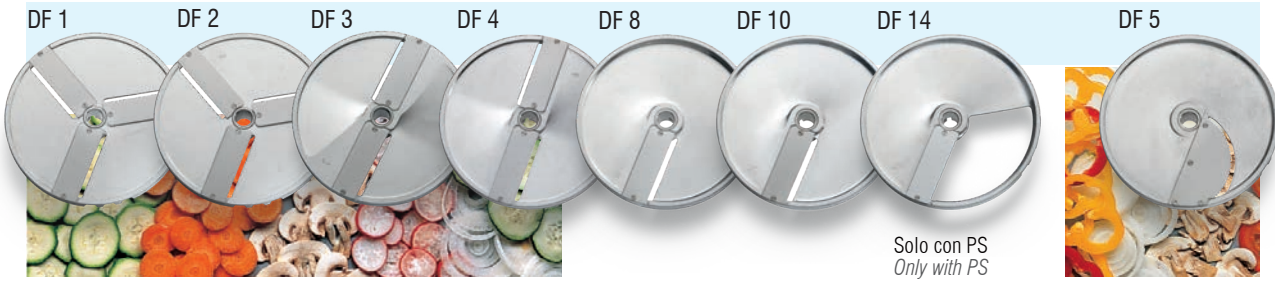

TM tagliaverdure vegetable cutters

YouTube

- Realizzazione in lega di alluminio e acciaio inox.
- Motore ventilato per uso continuo.
- Design estremamente compatto per una migliore gestione degli spazi in cucina.
- L'esclusivo sistema a caduta diretta del prodotto permette di lavorare anche prodotti morbidi e delicati come mozzarella e altri formaggi.
- Sicurezza garantita da 3 microinterruttori: su leva, coperchio e vasca.
- Vasca raccogliette con interblocco in dotazione.
- Disponibile con coperchio inox lavabile in lavastoviglie.

Opzionale

- Ampia disponibilità di dischi per tutte le applicazioni.

- *Aluminium alloy and S/S construction.*
- *Ventilated motor for continuous operation.*
- *Thanks to its compact design the machine is easy to install inside every kitchen.*
- *The exclusive feeding system makes easy to process also soft products like mozzarella cheese.*
- *Safe operation is ensured by interlock switches on product pusher, lid and collecting tray.*
- *Bath collect-interlock provided.*
- *Version with dishwashing safe S/S lid available.*

Optional

- *Large number of discs available for every purpose.*

TM INOX

TM ALL

Dischi fette DF Slices discs DF

Dischi bastoncini DQ Discs DQ sticks

Dischi cubetti PS Dicing discs

Dischi PS da usare solo in abbinata con i DF
PS discs only use with DF

Dischi per sfilacciare DT Discs for shredding DT

Dischi grattugia Grating discs

Coperchio con apertura laterale
Feed hopper lid with side opening

Scivolo per scarico continuo, con micro di sicurezza opzionali
Chute for continuous product ejection, with safety microswitch, optional