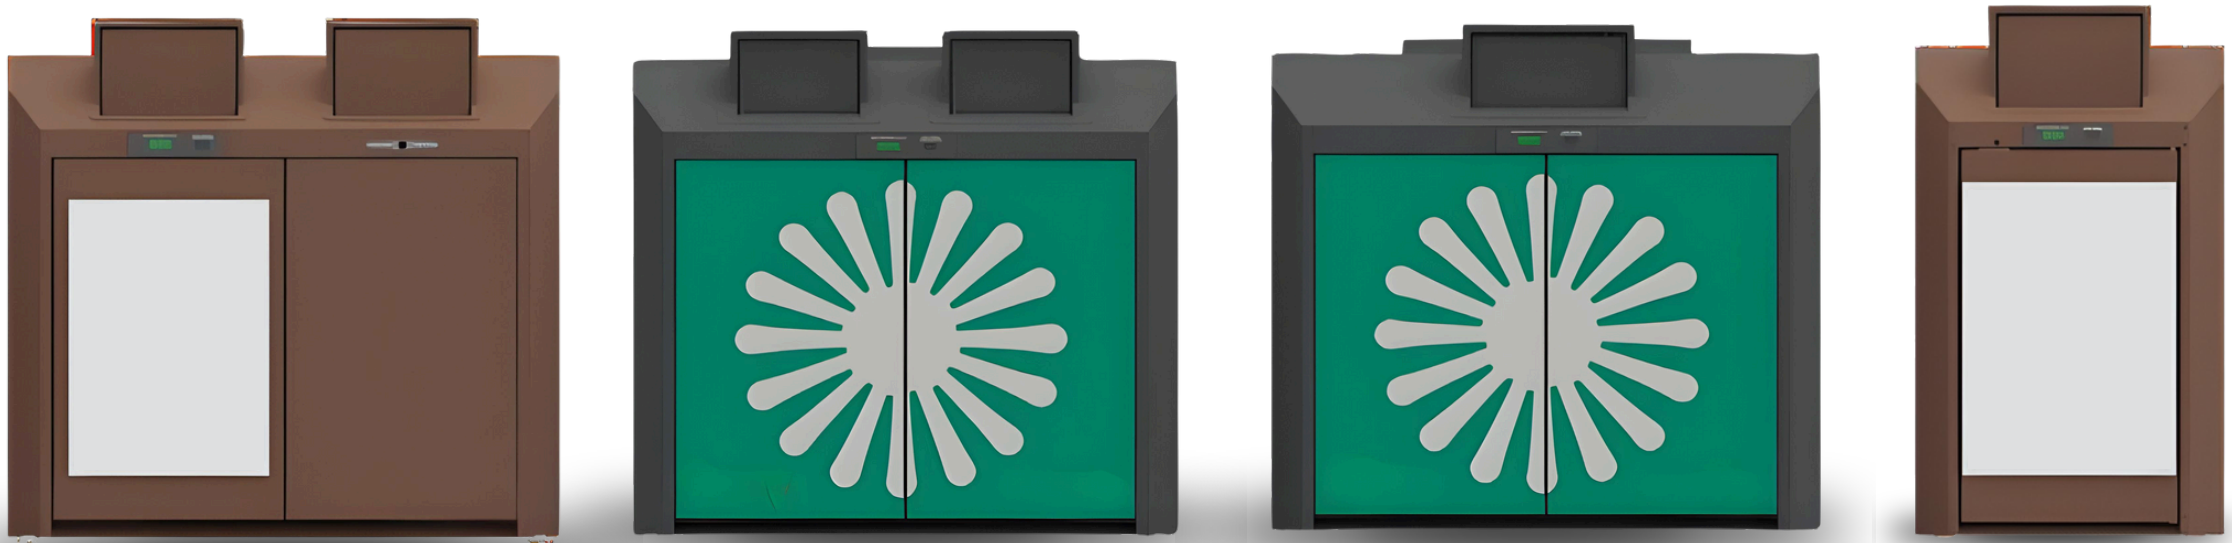

ISEKO

CONTENEUR AÉRIEN MODERNE SPÉCIAL BIO-DÉCHETS

ISEKO

ISEKO se caractérise par sa géométrie moderne, une forme compacte et esthétique qui en fait un produit parfait pour votre environnement urbain.

Minutieusement fabriqués, la structure de ISEKO est résistante et adaptée aux situations les plus délicates. Informatisé et autonome, il est équipé d'un système d'assainissement pour éliminer les odeurs et d'un capteur de niveau pour surveiller le remplissage des conteneurs.

Sans compter sur son esthétique personnalisable (stickers et configurations) qui en font un produit très polyvalent !

- Structure en acier galvanisé et porte en acier inoxydable. Le tout traité avec des peintures en poudre époxy, pour garantir une haute résistance aux agents atmosphériques.
- Sa forme particulière permet de placer les modules côte à côte de manière non linéaire, en s'adaptant à la morphologie des lieux dans lesquels ils seront positionnés.
- Disponible en versions pour conteneurs de 360 l ou 1100 l ou autres volumes. Ils peuvent être demandés avec une ou deux trappes ouvrantes, avec une porte volumétrique et avec une porte pour la collecte des huiles végétales usagées.
- Le logiciel de gestion permet de contrôler à distance et en temps réel l'état des machines, de visualiser les livraisons, le niveau de remplissage des conteneurs, de gérer les utilités des citoyens, etc.
- Configuration pour vidange via portes avant ou arrière.
- La hauteur inférieure de 169 cm le rend moins dangereux lorsqu'il est placé dans un contexte urbain.

ISEKO

Comment ça fonctionne ?

- 1) IDENTIFICATION PAR CODE-BARRES, QR CODE OU RFID.
- 2) TOUCHEZ LE CAPTEUR POUR OUVRIR LA PORTE.
- 3) JETEZ VOS DÉCHETS.
- 4) ATTENDEZ QUE LES PORTES SE FERMENT.

Les différents éléments :

ISEKO

Le logiciel de gestion permet de contrôler à distance et en temps réel l'état des machines, de visualiser les livraisons, le niveau de remplissage des conteneurs, de gérer les utilités, etc...

ISEKO