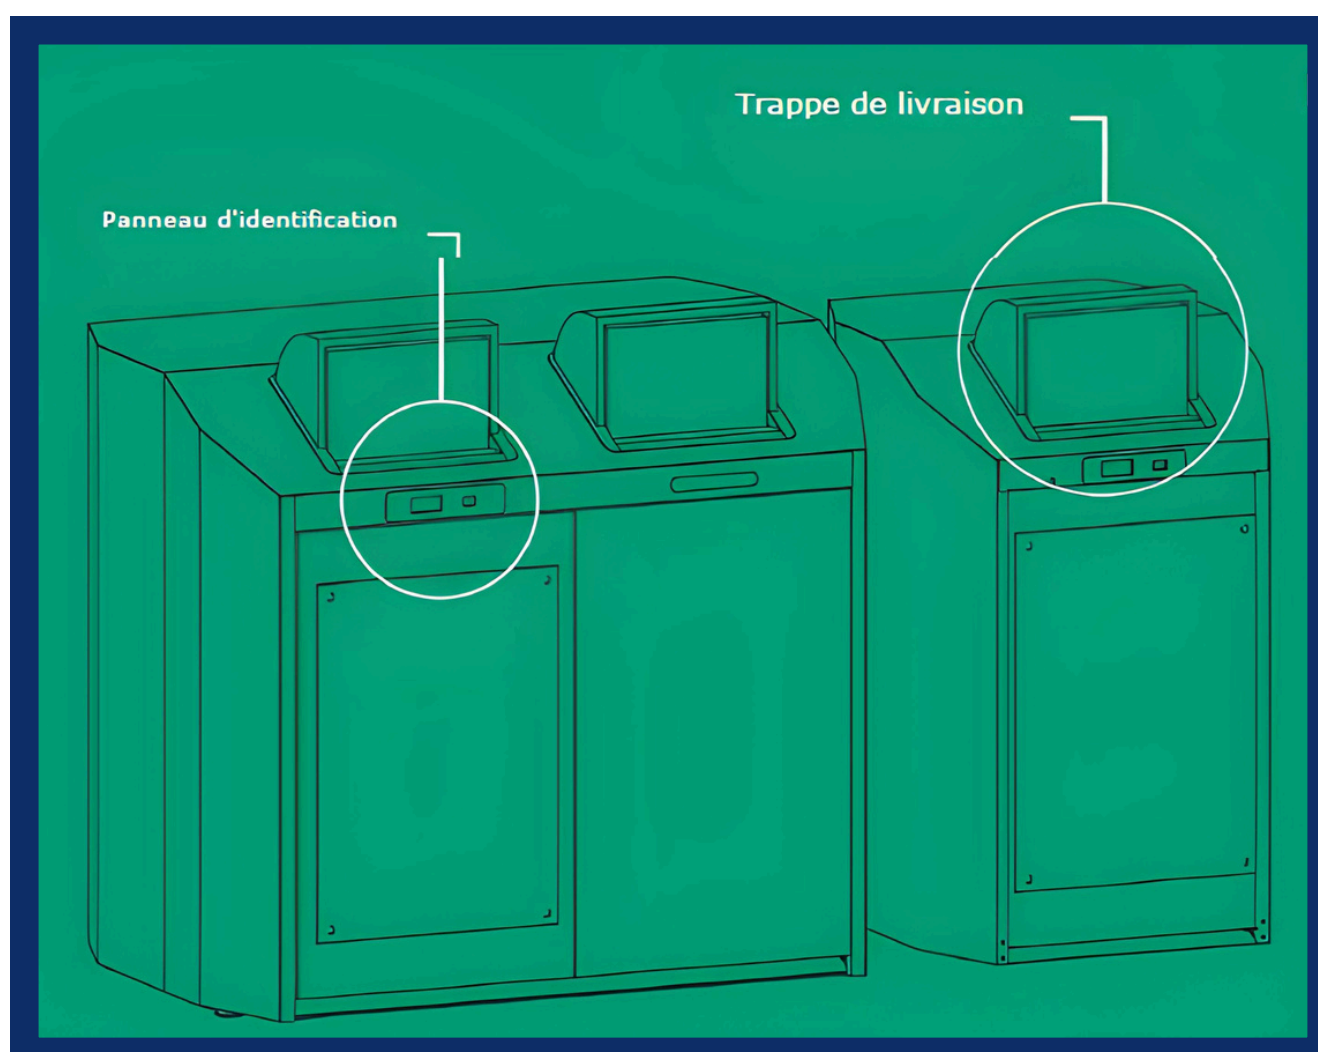

ISEKO

CONTENEUR AÉRIEN MODERNE SPÉCIAL BIO-DÉCHETS

ISEKO

ISEKO se caractérise par sa géométrie moderne, une forme compacte et esthétique qui en fait un produit parfait pour votre environnement urbain.

Minutieusement fabriqués, la structure de ISEKO est résistante et adaptée aux situations les plus délicates. Informatisé et autonome, il est équipé d'un système d'assainissement pour éliminer les odeurs et d'un capteur de niveau pour surveiller le remplissage des conteneurs.

Sans compter sur son esthétique personnalisable (stickers et configurations) qui en font un produit très polyvalent !

- Structure en acier galvanisé et porte en acier inoxydable. Le tout traité avec des peintures en poudre époxy, pour garantir une haute résistance aux agents atmosphériques.
- Sa forme particulière permet de placer les modules côte à côte de manière non linéaire, en s'adaptant à la morphologie des lieux dans lesquels ils seront positionnés.
- Disponible en versions pour conteneurs de 360 l ou 1100 l ou autres volumes. Ils peuvent être demandés avec une ou deux trappes ouvrantes, avec une porte volumétrique et avec une porte pour la collecte des huiles végétales usagées.
- Le logiciel de gestion permet de contrôler à distance et en temps réel l'état des machines, de visualiser les livraisons, le niveau de remplissage des conteneurs, de gérer les utilités des citoyens, etc.
- Configuration pour vidange via portes avant ou arrière.
- La hauteur inférieure de 169 cm le rend moins dangereux lorsqu'il est placé dans un contexte urbain.

ISEKO

Comment ça fonctionne ?

- 1) IDENTIFICATION PAR CODE-BARRES, QR CODE OU RFID.
- 2) TOUCHEZ LE CAPTEUR POUR OUVRIR LA PORTE.
- 3) JETEZ VOS DÉCHETS.
- 4) ATTENDEZ QUE LES PORTES SE FERMENT.

Les différents éléments :