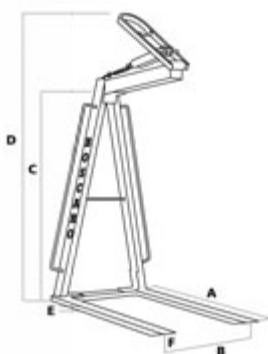

Equipement de construction

SCHEDA PRODOTTO

LÈVE-PALETTES

Lève-palette/fourche

MBL-A

Modèle léger.
Idéal pour les grues avec une capacité de chargement limitée.

MODELE	CAPACITE (Kg)	ENCOMBREMENTS (mm)						POIDS (kg)
		A	B	C	D	E	F	
MBL-A06	600	1000	580	1100	1500	25	80	70
MBL-A10	1000	1000	580	1100	1500	25	90	80
MBL-A15	1500	1000	700	1400	1800	30	90	105
MBL-A20	2000	1000	700	1400	1800	35	100	130
MBL-A25	2500	1000	700	1400	1800	35	120	155
MBL-A30	3000	1000	700	1400	1800	35	120	190
MBL-A15H	1500	1000	700	1750	2220	30	90	120
MBL-A20H	2000	1000	700	1750	2220	35	100	145
MBL-A25H	2500	1000	700	1750	2220	35	120	172
MBL-A30H	3000	1000	700	1750	2220	35	120	205