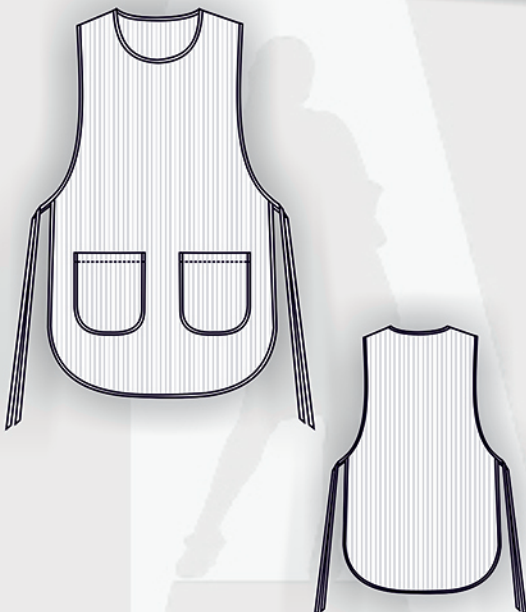

## CHASUBLE FEMME réf FARANDOLE RAYE P/C

Farandole rayé bleu

Farandole rayé rose

**Qualité** : 67%Polyester 33%Coton 160g/m<sup>2</sup>

**Style** : 2 poches basses  
Fermeture côtés par lacets

rayé bleu

rayé rose

rayé anis

TAILLES

Taille unique

COLISAGE

Sous sachet à l'unité  
Poids à la pièce : 0,320kg  
Taille carton : 60x40x26 cm

1

Code Entretien (lavage domestique)

WHITE ONLY

### FOCUS DETAILS

Encolure arrondie

Poche basse

Fermeture côté par lacets

Longueur 80 cm