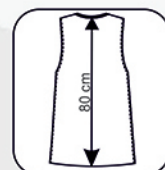

rayé anis

TAILLES

Taille unique

COLISAGE

Sous sachet à l'unité  
Poids à la pièce : 0,320kg  
Taille carton : 60x40x26 cm

1

Code Entretien (lavage domestique)

WHITE ONLY

### FOCUS DETAILS

Encolure arrondie

Poche basse

Fermeture côté par lacets

Longueur 80 cm