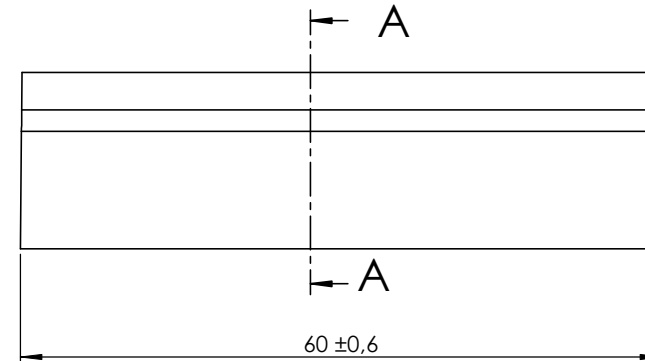

FICHE PRODUIT
BORDURE BATEAU PMR 49x16 LG60

Code : **546127** Groupe article : **3C 388 A38**
Dessiné le : **13/12/05** Par : **M.L.D**
Version du : **23/12/11** Version : **H**
Référence à la norme : **EN 1340**

Utilisation : **Bateau accessibilité handicapés** Tolérance générale ± 0.5 sauf indications Poids : **99 kg**

COUPE A-A
ECHELLE 1 : 5

FACES TRAITÉES