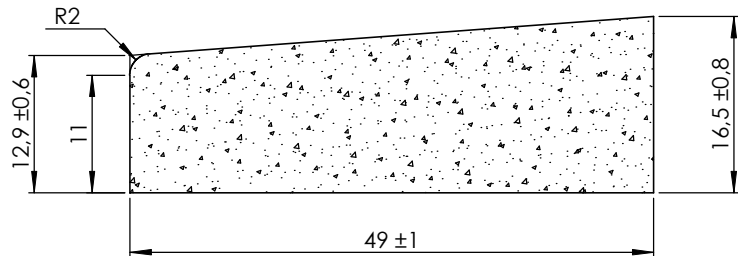

FICHE PRODUIT
BORDURE BATEAU PMR 49x16 LG60

Code : **546127** Groupe article : **3C 388 A38**
Dessiné le : **13/12/05** Par : **M.L.D**
Version du : **23/12/11** Version : **H**
Référence à la norme : **EN 1340**

Utilisation : **Bateau accessibilité handicapés** Tolérance générale ± 0.5 sauf indications Poids : **99 kg**

COUPE A-A
ECHELLE 1 : 5

FACES TRAITÉES