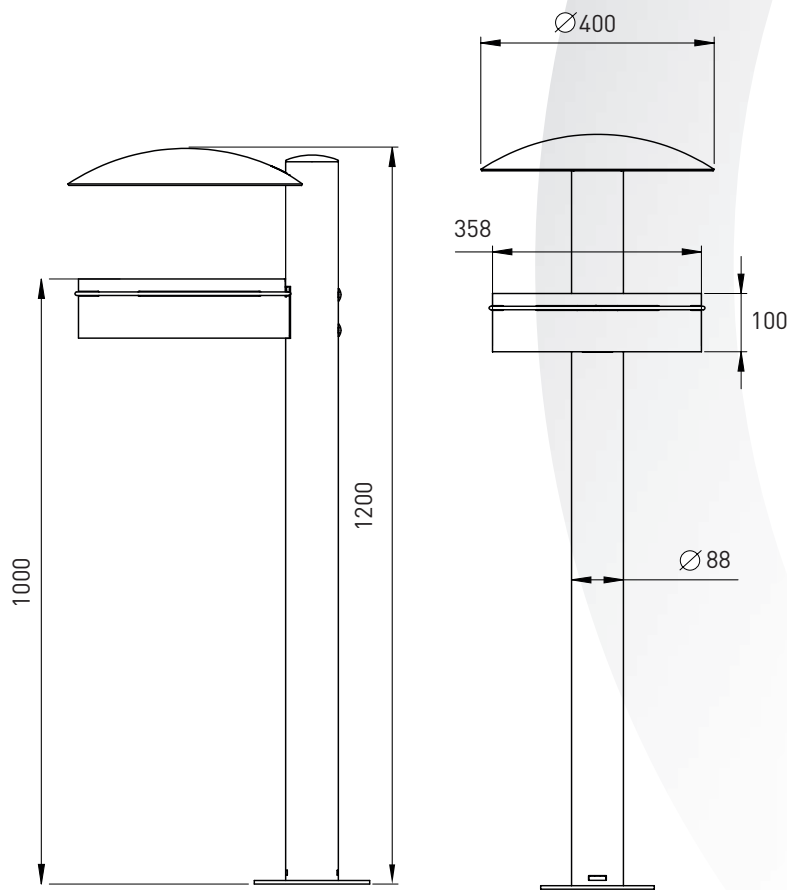

CORBEILLE

# TOSCANE

**FIXATIONS**  
À sceller  
sur platine

**MATIÈRE**  
304 - 316

**DIAMÈTRE**  
88

**FINITION**  
Brossé

**HAUTEURS**  
1000  
1200