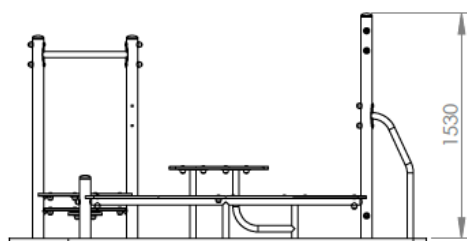

COMPOSITION	
Pas japonais	2
Déplacement latéral	1
Poutre d'équilibre	1

Poteaux inox RONDS Ø76.1mm
Plancher HDPE
Panneaux HDPE
Cordage Armé polypropylène 16mm

Métallerie et visserie 100% INOX

Une Question ? Contactez **Créa**
directement sur :