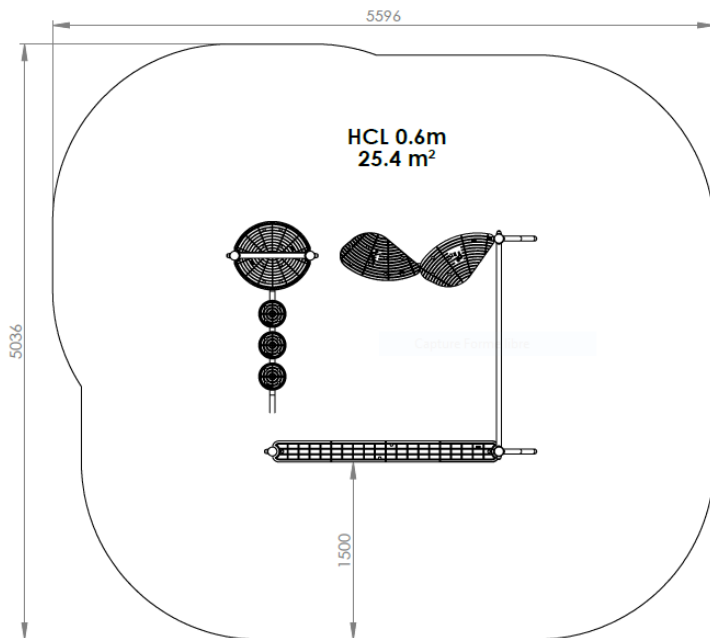

COMPOSITION	
Pas japonais	2
Déplacement latéral	1
Poutre d'équilibre	1

Poteaux inox RONDS Ø76.1mm
Plancher HDPE
Panneaux HDPE
Cordage Armé polypropylène 16mm

Métallerie et visserie 100% INOX

Une Question ? Contactez **Créa**
directement sur :